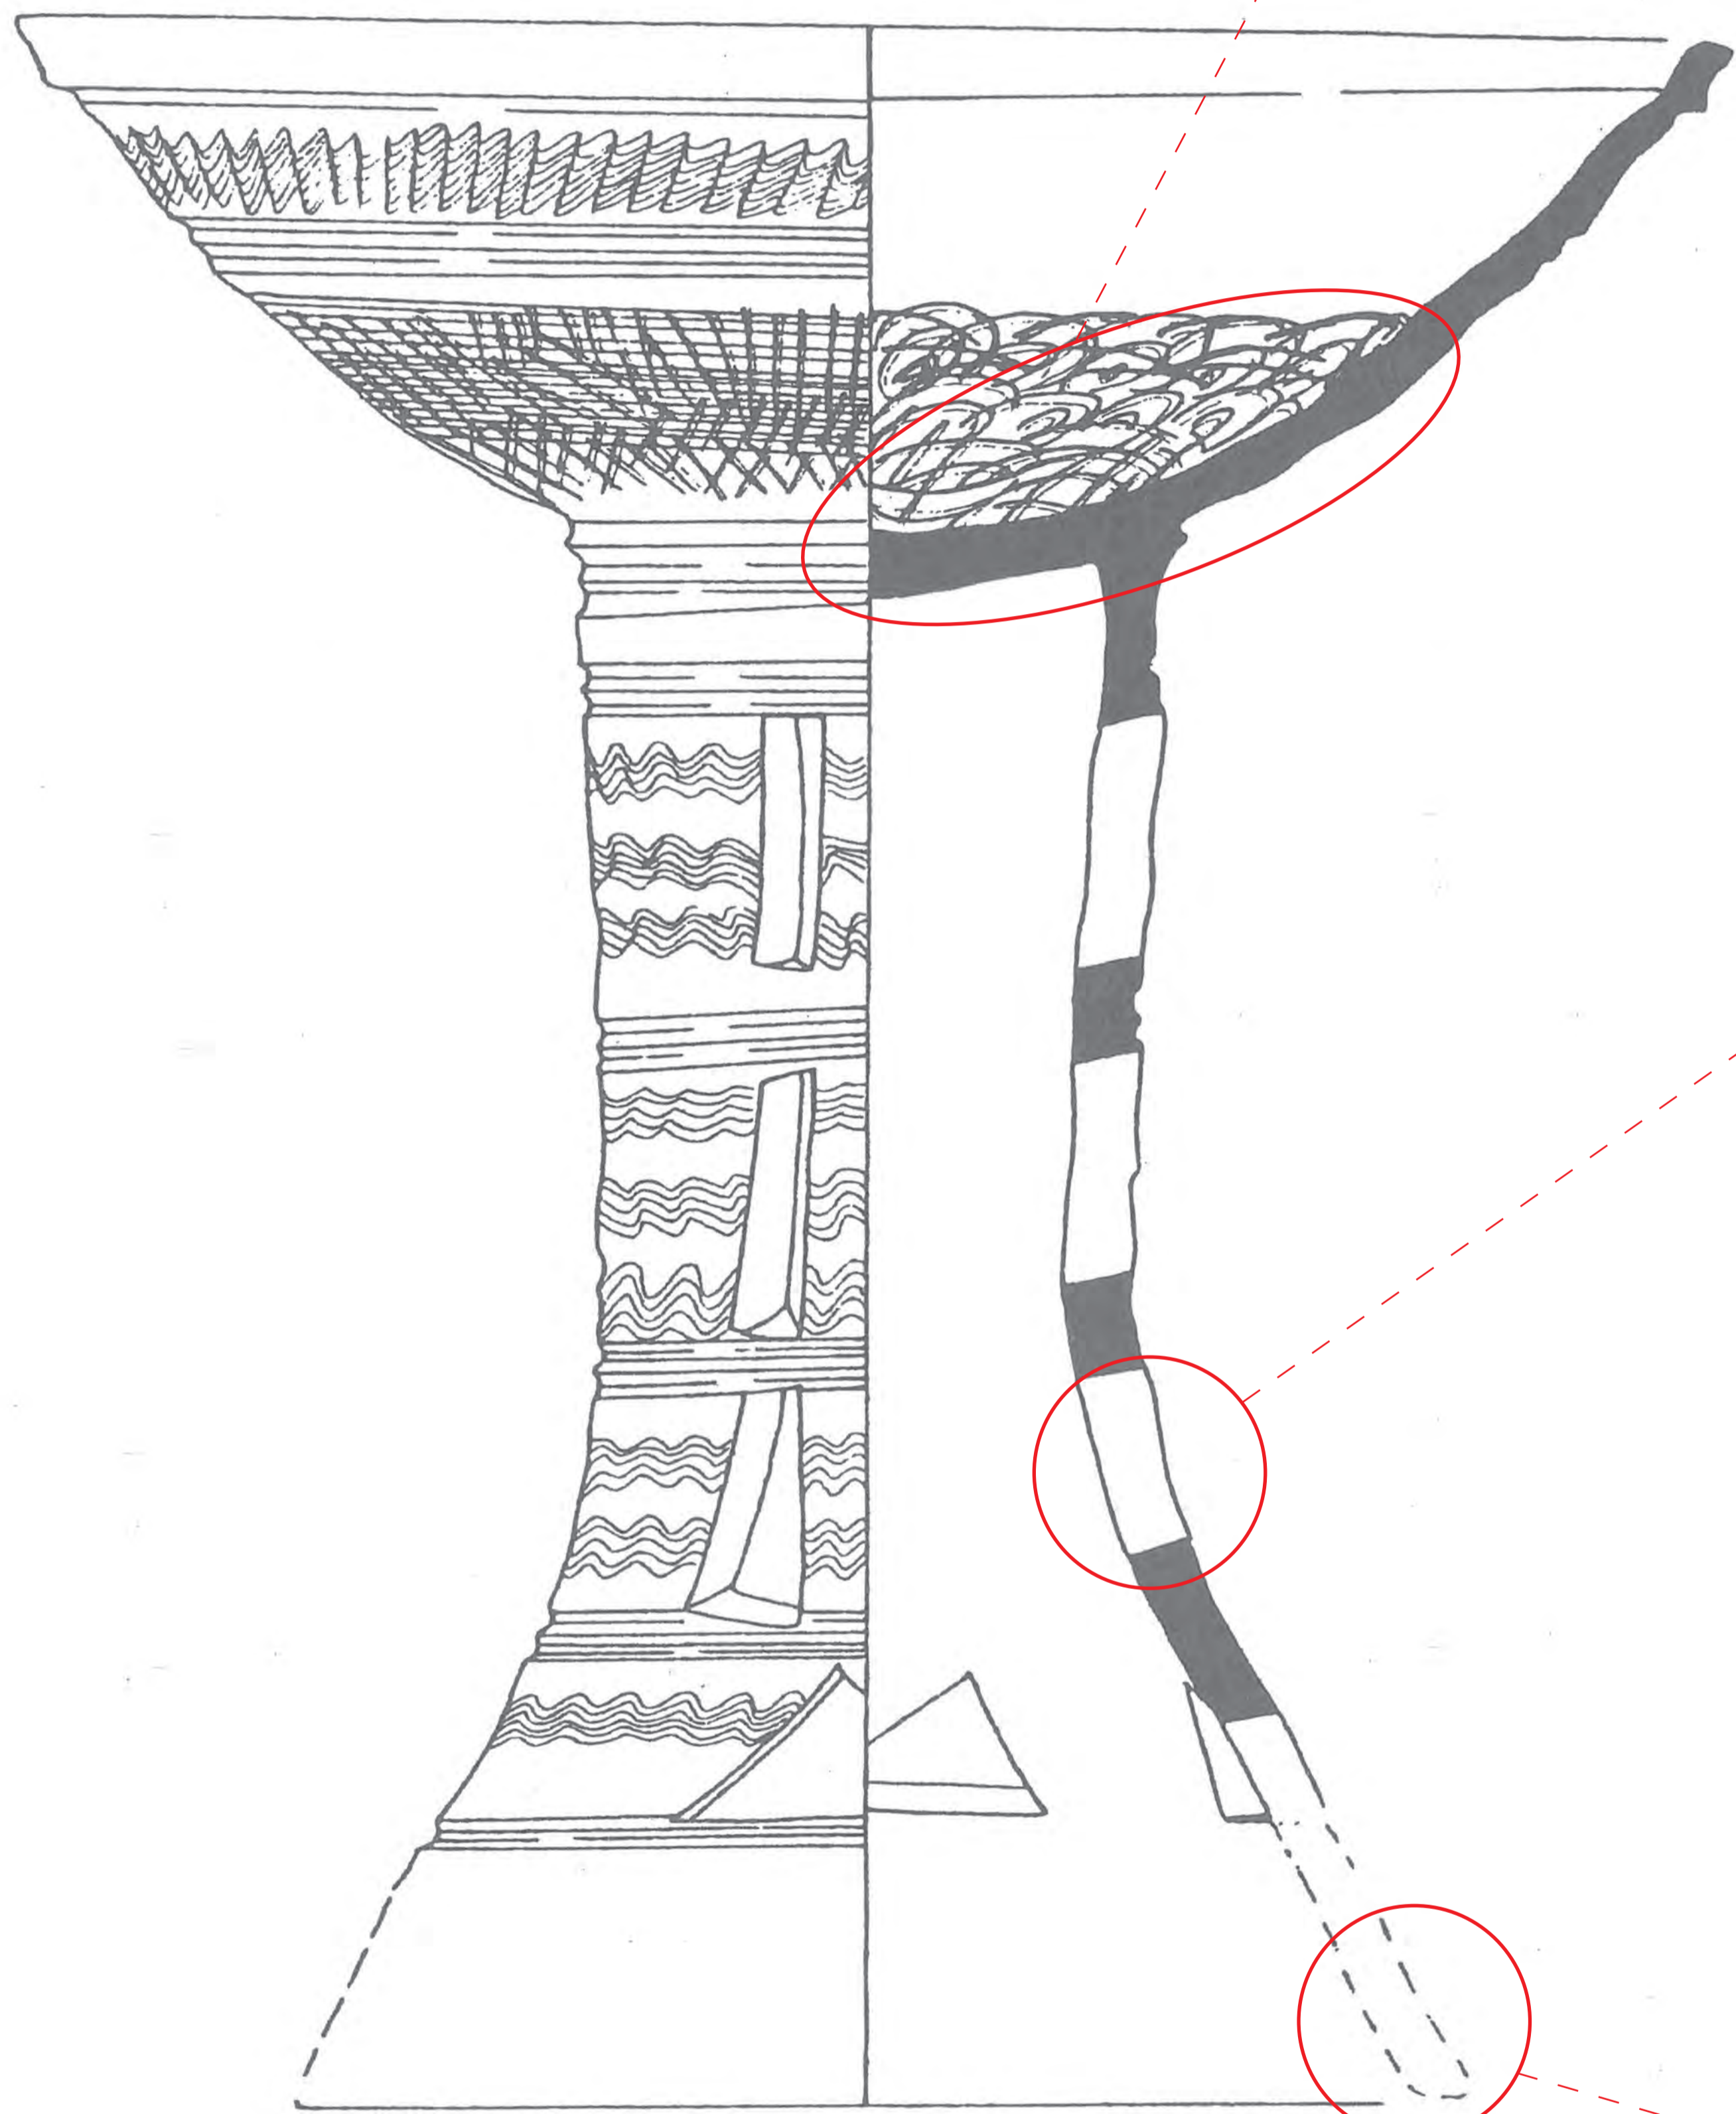

須恵器 器台

福岡県春日市日拝塚古墳出土品