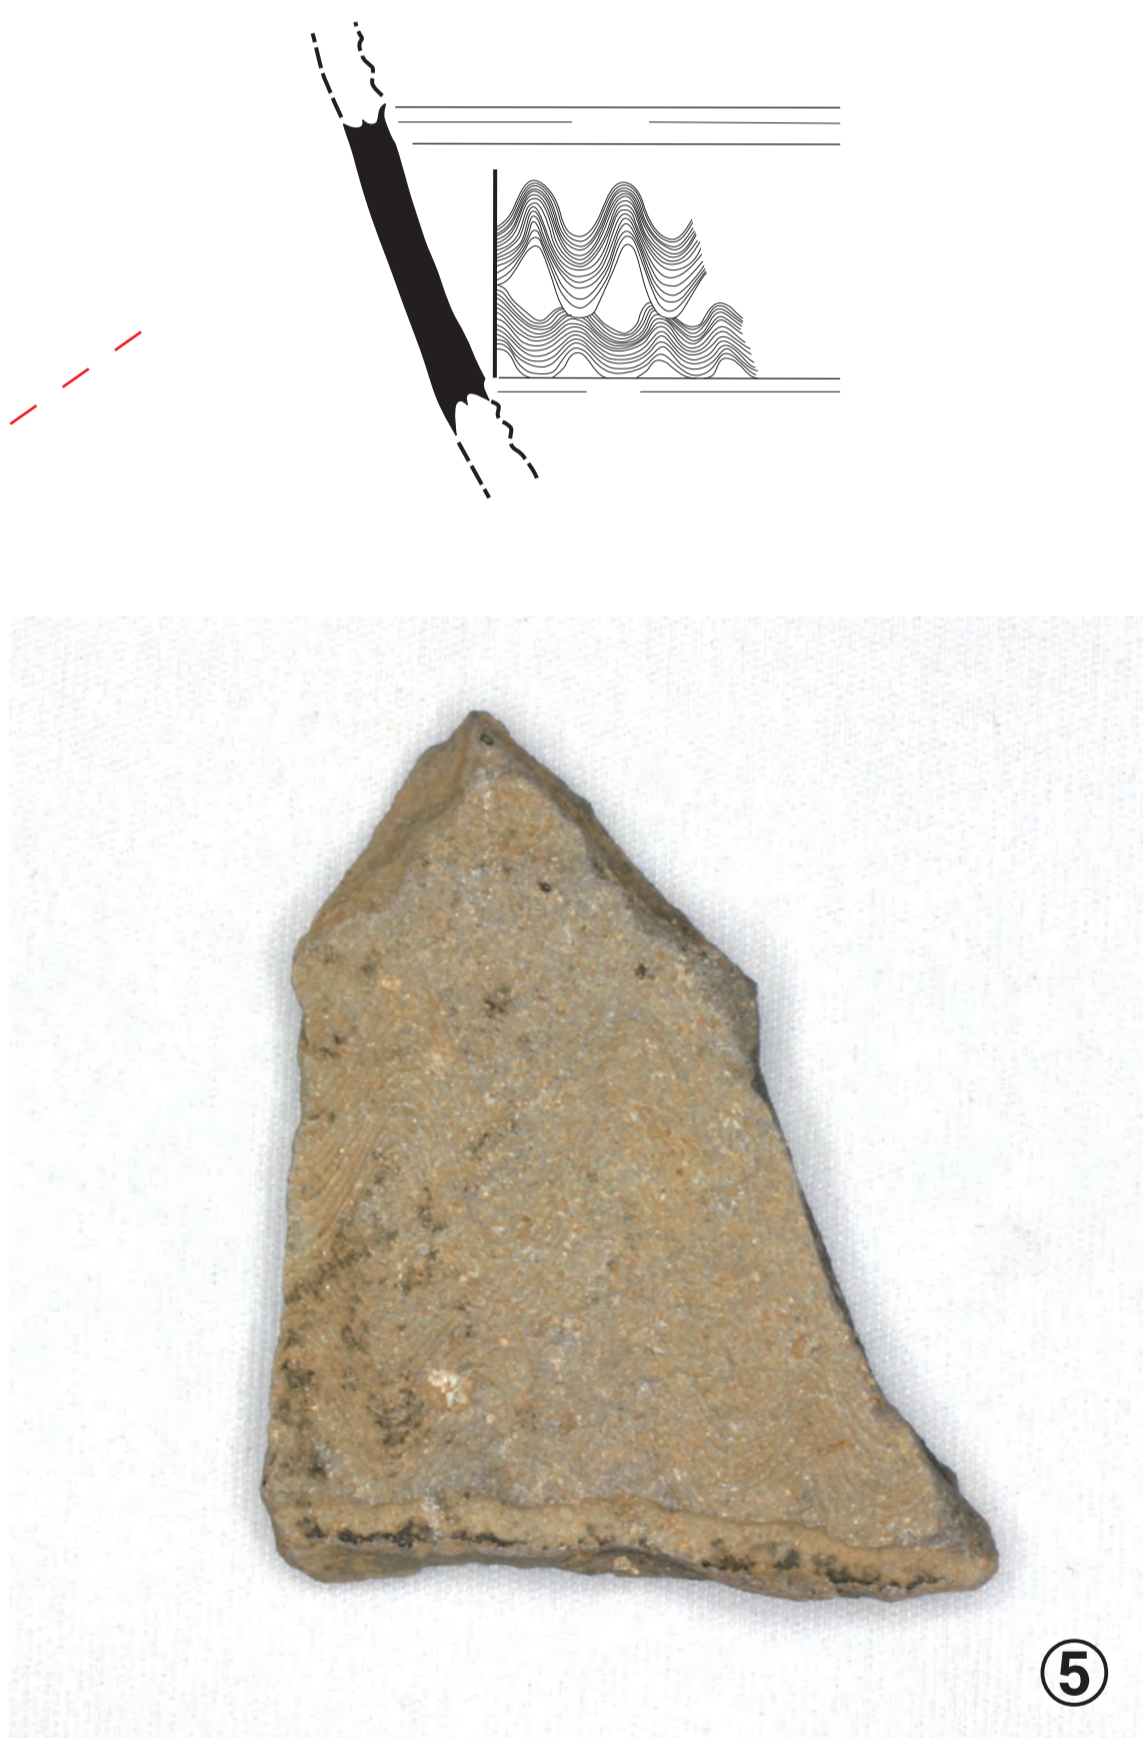

須恵器 器台

福岡県春日市日拝塚古墳出土品