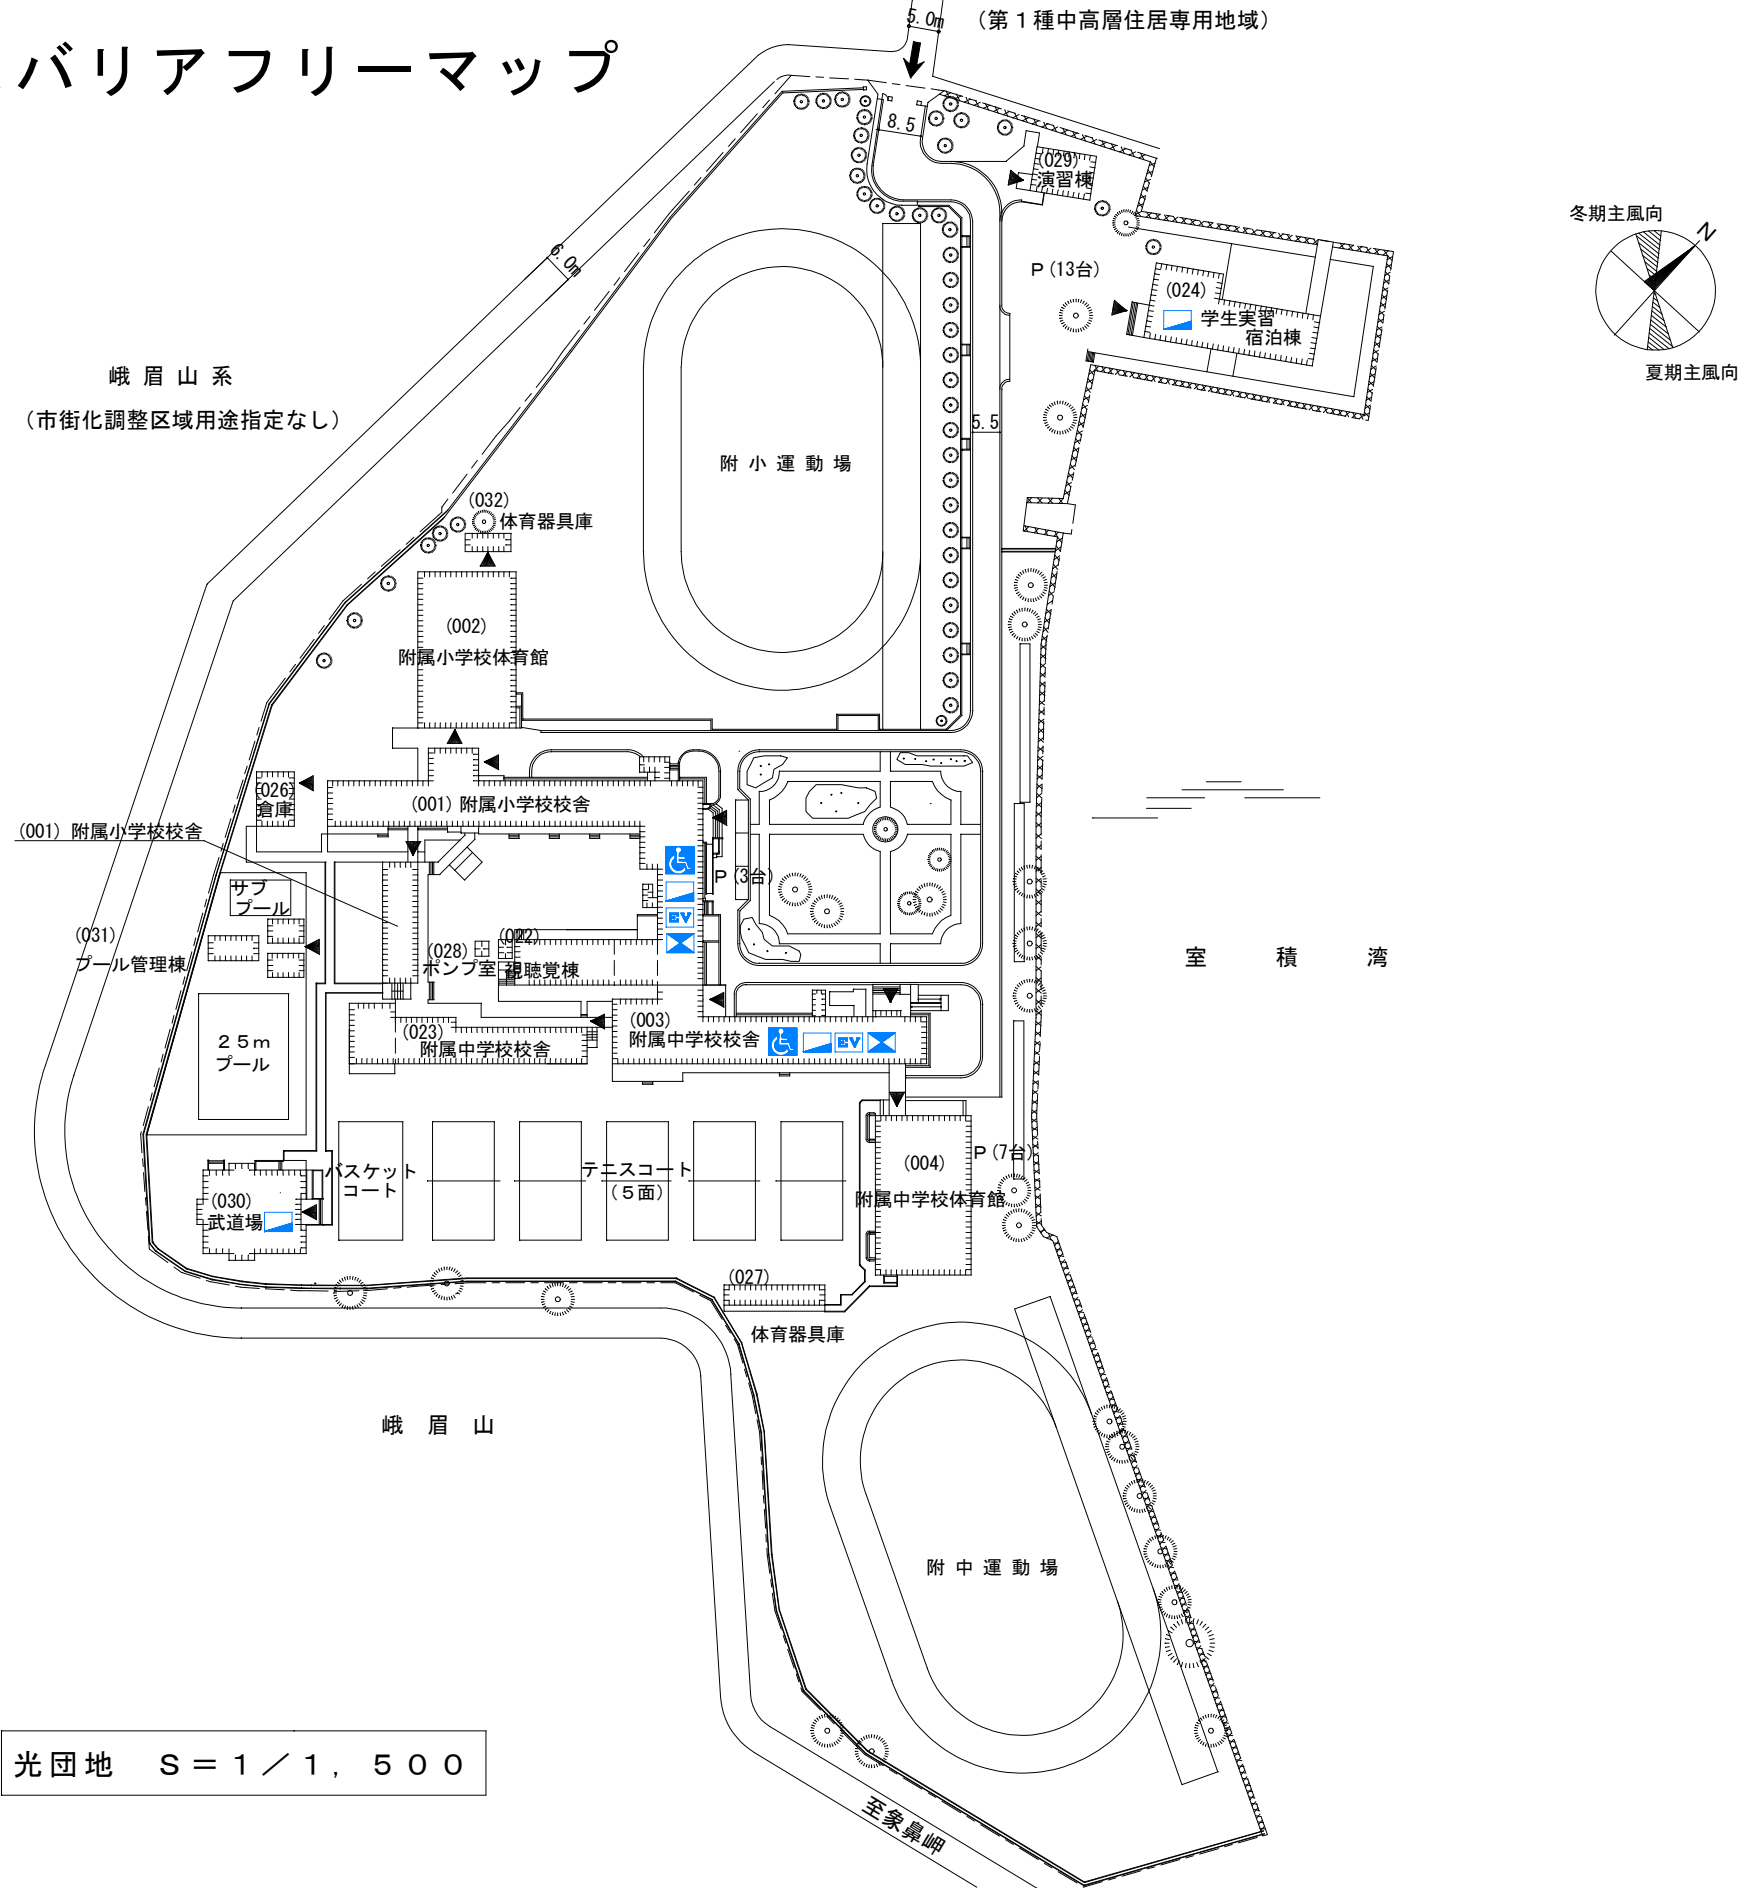

配 置 図

【光】 キャンパスバリアフリーマップ

敷地面積	建築面積	建築延面積	建ぺい率	容積率	全学生数	学 部 等 名	団地番号	団地名	所 在 地	学校番号	学 校 名	作成年度
42,827㎡	5,103㎡	10,354㎡	11.9%	24.2%	780人 (附小450人) (附中330人)	教育学部附属光小中学校	005	光	光市室積8-4-1	0340	国立大学法人 山口大学	H26年