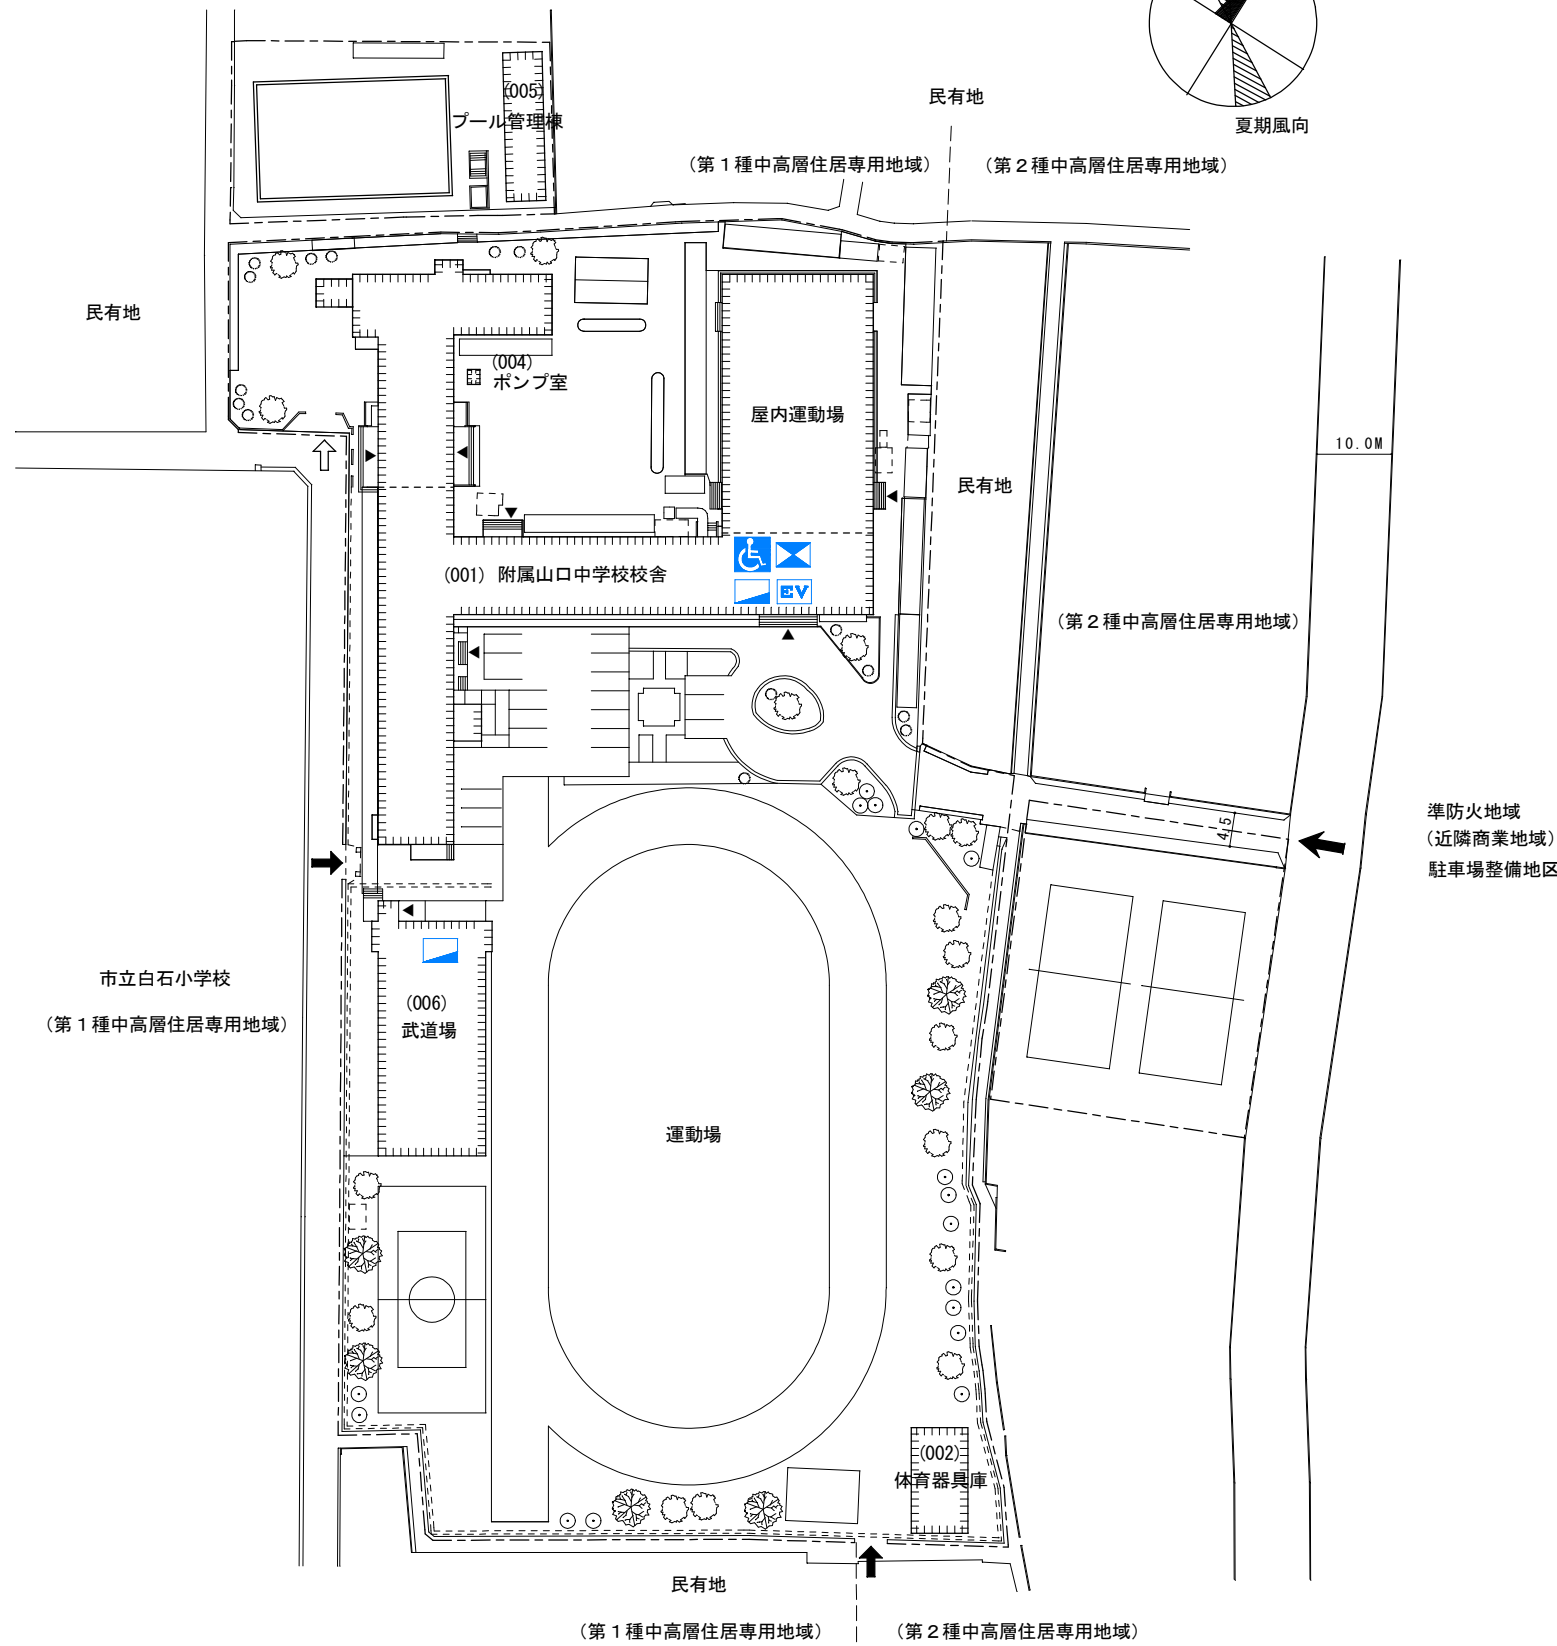

配 置 図

【白石1丁目】キャンパスバリアフリーマップ

凡例	既設項目
	便所
	スロープ
	エレベータ
	自動ドア
	点字ブロック

白石1丁目団地 S = 1 / 1,000

敷地面積	建築面積	建築延面積	建ぺい率	容積率	全学生数	学 部 等 名	団地番号	団地名	所 在 地	学校番号	学 校 名	作成年度
16,322㎡	2,813㎡	5,997㎡	17.3%	36.7%	450人	教育学部附属山口中学校	001	白石1丁目	山口市白石1丁目9-1	0340	国立大学法人 山口大学	H26年