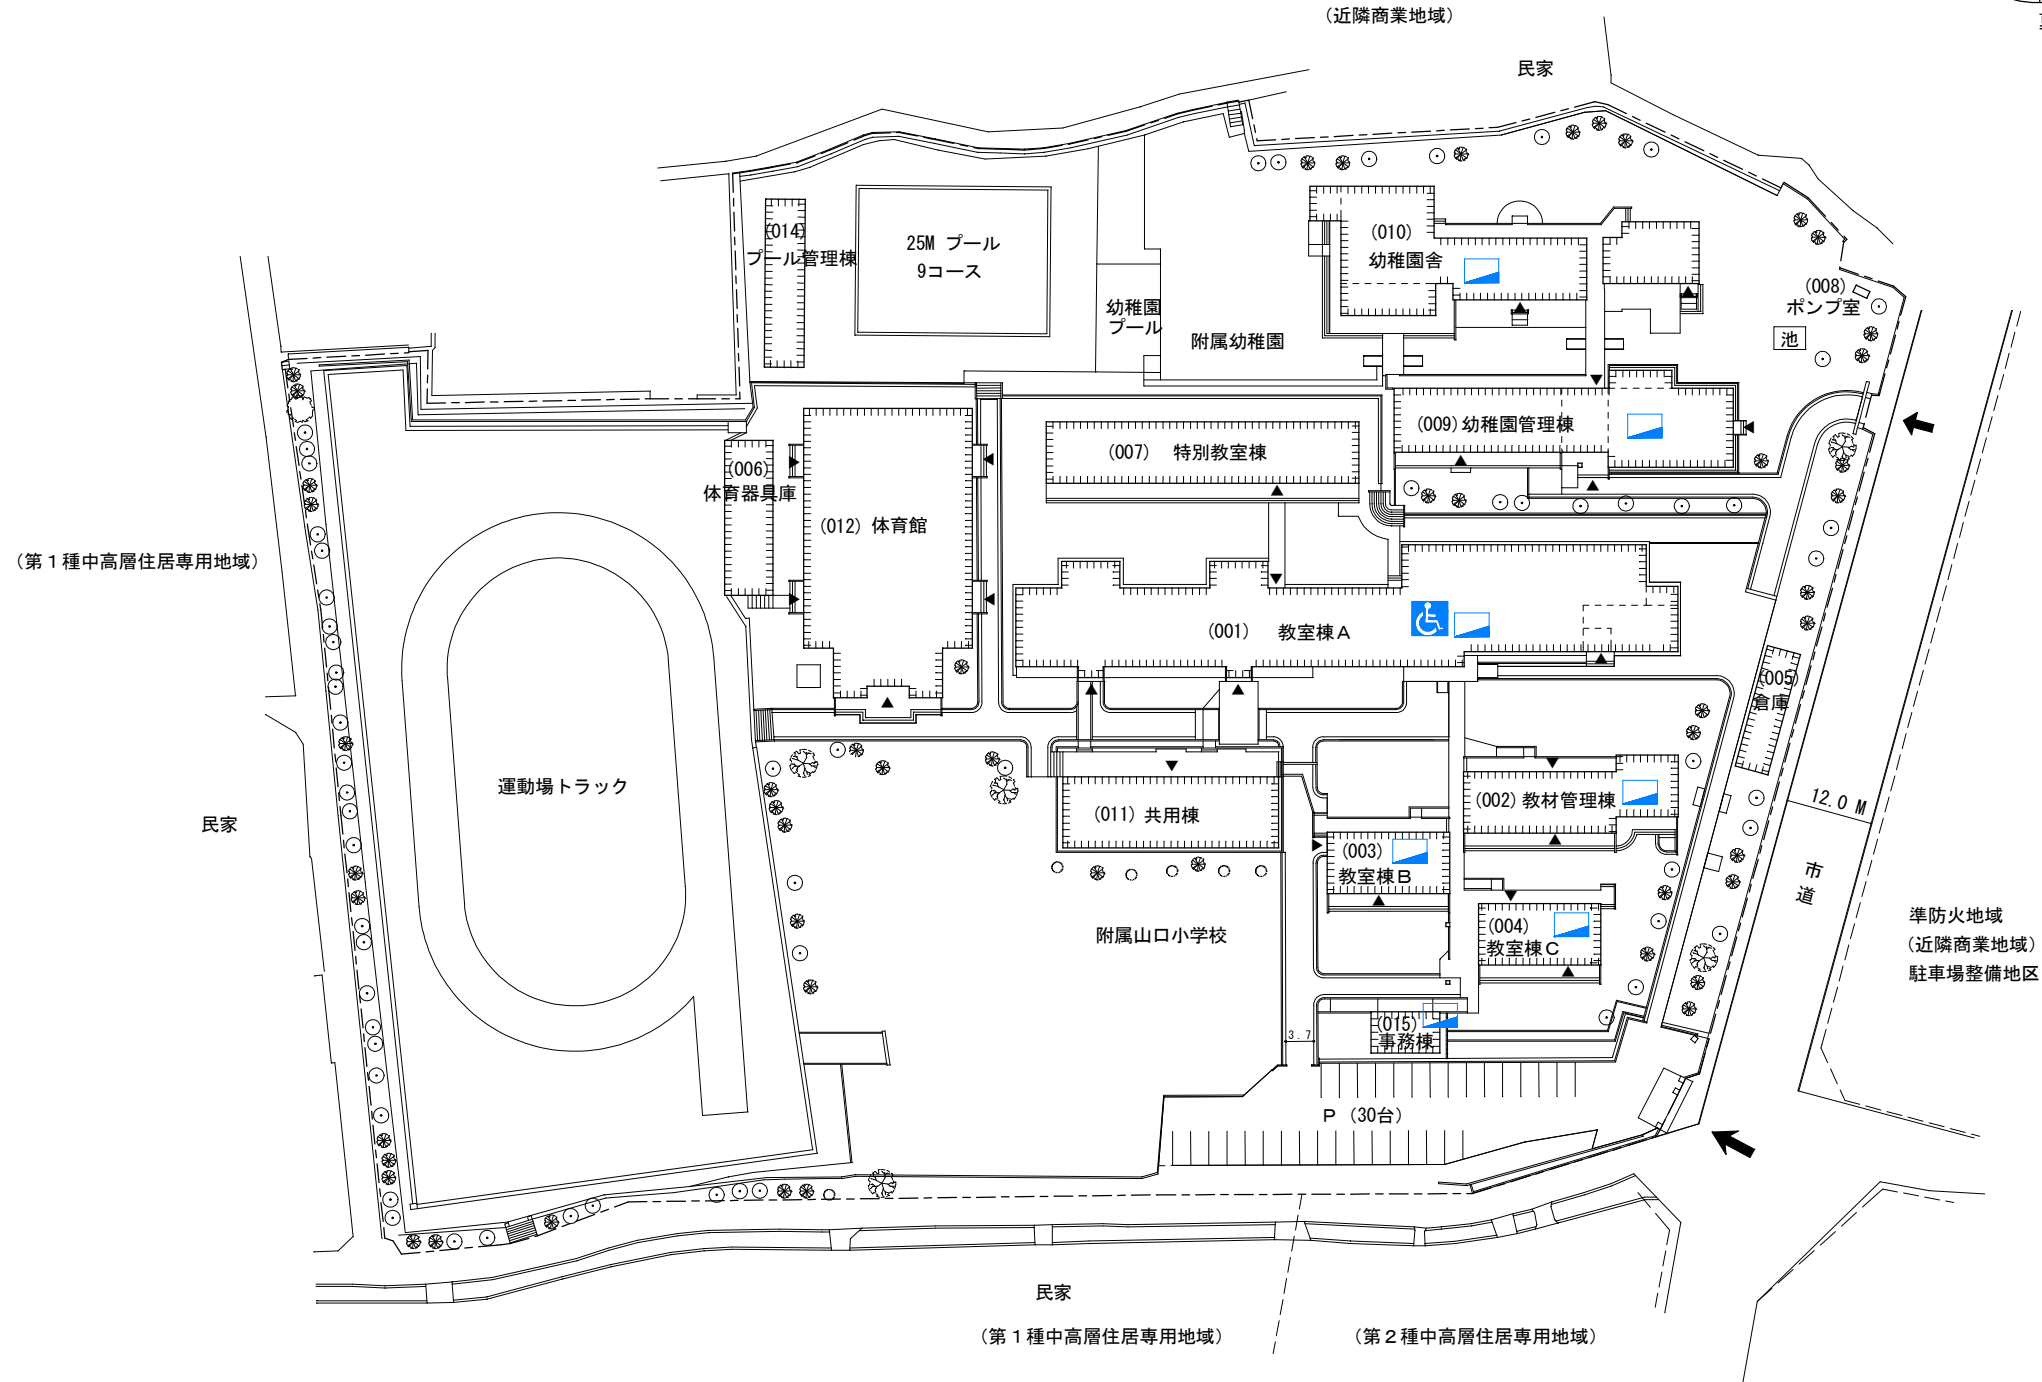

【白石3丁目】キャンパスバリアフリーマップ

凡例	既設項目
	便所
	スロープ
	エレベータ
	自動ドア
	点字ブロック

0 5 10 20 30m 白石3丁目団地 S=1/1,000

敷地面積	建築面積	建築延面積	建ぺい率	容積率	全学生数	学 部 等 名	団地番号	団地名	所 在 地	学校番号	学 校 名	作成年度
25,655㎡	4,153㎡	5,382㎡	16.2%	21.0%	610人 (附小450人 附幼160人)	教育学部附属山口小学校 附属幼稚園	002	白石3丁目	山口市白石3丁目1-1 3丁目1-2	0340	国立大学法人 山口大学	H26年