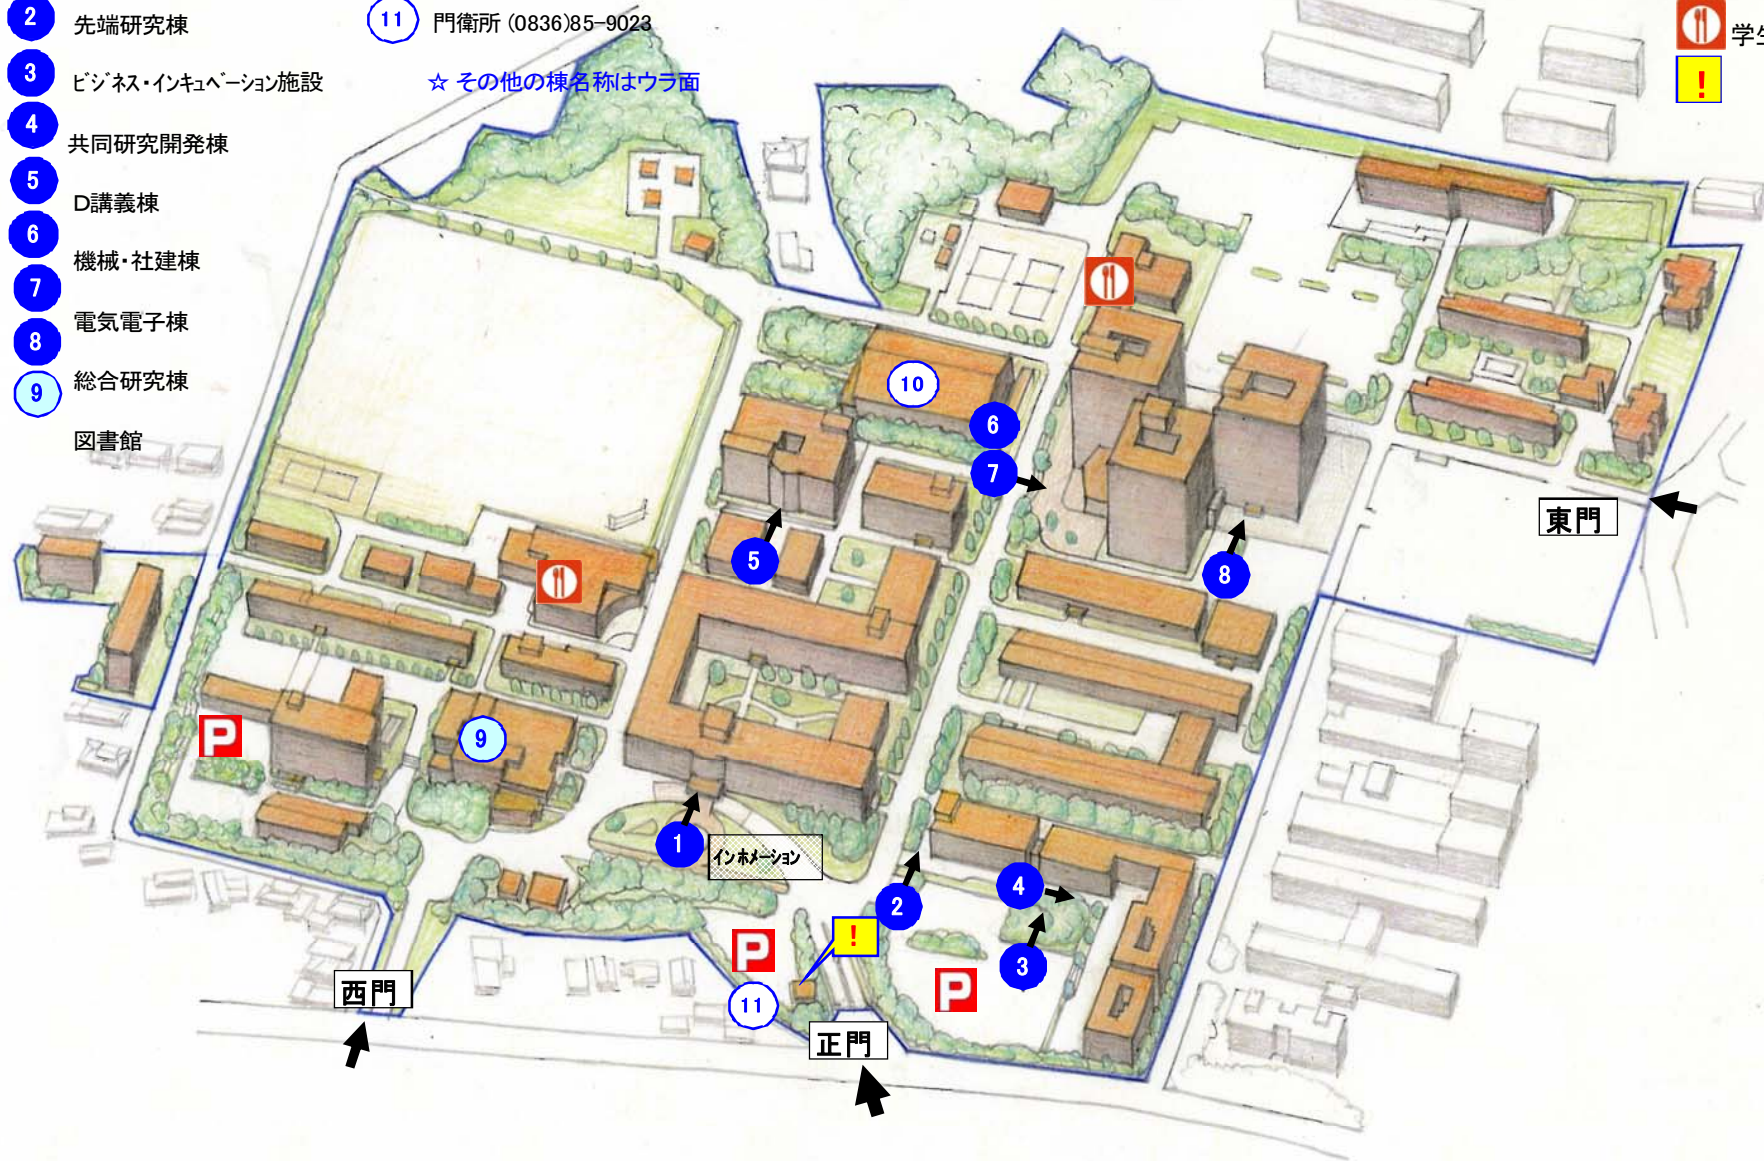

国立大学法人
山口大学

常盤キャンパスまっぷ

- 1 本館
- 2 先端研究棟
- 3 ビジネス・インキュベーション施設
- 4 共同研究開発棟
- 5 D講義棟
- 6 機械・社建棟
- 7 電気電子棟
- 8 総合研究棟
- 9 図書館

- 10 体育館
 - 11 門衛所 (0836)85-9023
- ☆ その他の棟名称はウラ面

- 駐車場(一般)
- 学生食堂
-

- 1 本館
- 2 先端研究棟
- 3 ビジネス・インキュベーション施設
- 4 共同研究開発棟
- 5 電気棟
- 6 D講義棟
- 7 電気電子棟
- 8 機械・社建棟
- 9 総合研究棟

- 10 体育館
- 11 門衛所 (0836) 85-9023
- 12 西研究棟
- 13 知能情報棟
- 14 E講義棟
- 15 電気棟
- 16 メディア基盤センター
- 17 福利施設
- 18 大学院技術経営研究科棟
- 19 B講義棟

国立大学法人
山口大学

常盤キャンパスまっぷ

WC 身WC
※土日・祝日
に使用可能な

- 23 環境共生系専攻棟
- 24 光半導体素子研究開発棟
- 25 機械実習棟
- 26 社会・機械実習棟
- 27 社建実習棟
- 28 実験棟
- 29 サークル棟
- 30 常盤寮1・2寮
- 31 国際交流会館A・B棟
- 32 女子寮