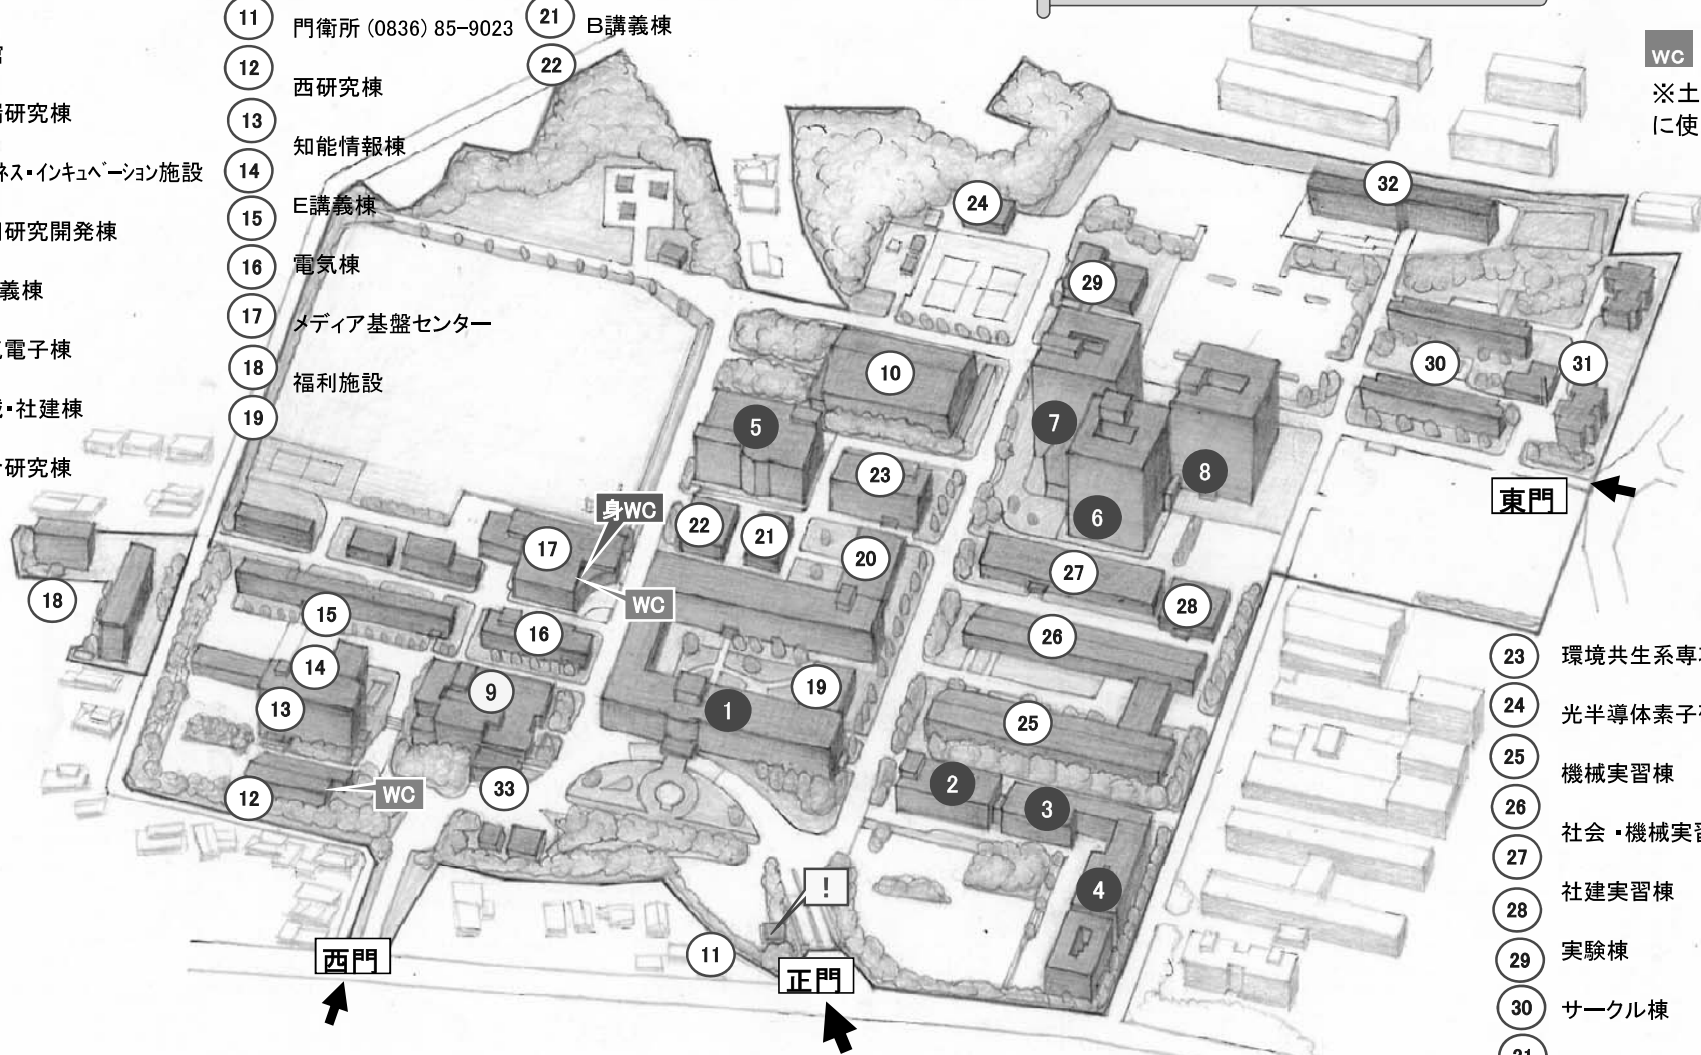

国立大学法人
山口大学

常盤キャンパスまっぷ

- 1 本館
- 2 先端研究棟
- 3 ビジネス・インキュベーション施設
- 4 共同研究開発棟
- 5 D講義棟
- 6 機械・社建棟
- 7 電気電子棟
- 8 総合研究棟
- 9 図書館

- 10 体育館
 - 11 門衛所 (0836)85-9023
- ☆ その他の棟名称はウラ面

- 駐車場(一般)
- 学生食堂
-

- 1 本館
- 2 先端研究棟
- 3 ビジネス・インキュベーション施設
- 4 共同研究開発棟
- 5 電気棟
- 6 D講義棟
- 7 電気電子棟
- 8 機械・社建棟
- 9 総合研究棟

- 10 体育館
- 11 門衛所 (0836) 85-9023
- 12 西研究棟
- 13 知能情報棟
- 14 E講義棟
- 15 電気棟
- 16 メディア基盤センター
- 17 福利施設
- 18 大学院技術経営研究科棟
- 19 B講義棟

国立大学法人
山口大学

常盤キャンパスまっぷ

WC 身WC
※土日・祝日
に使用可能な

- 23 環境共生系専攻棟
- 24 光半導体素子研究開発棟
- 25 機械実習棟
- 26 社会・機械実習棟
- 27 社建実習棟
- 28 実験棟
- 29 サークル棟
- 30 常盤寮1・2寮
- 31 国際交流会館A・B棟
- 32 女子寮