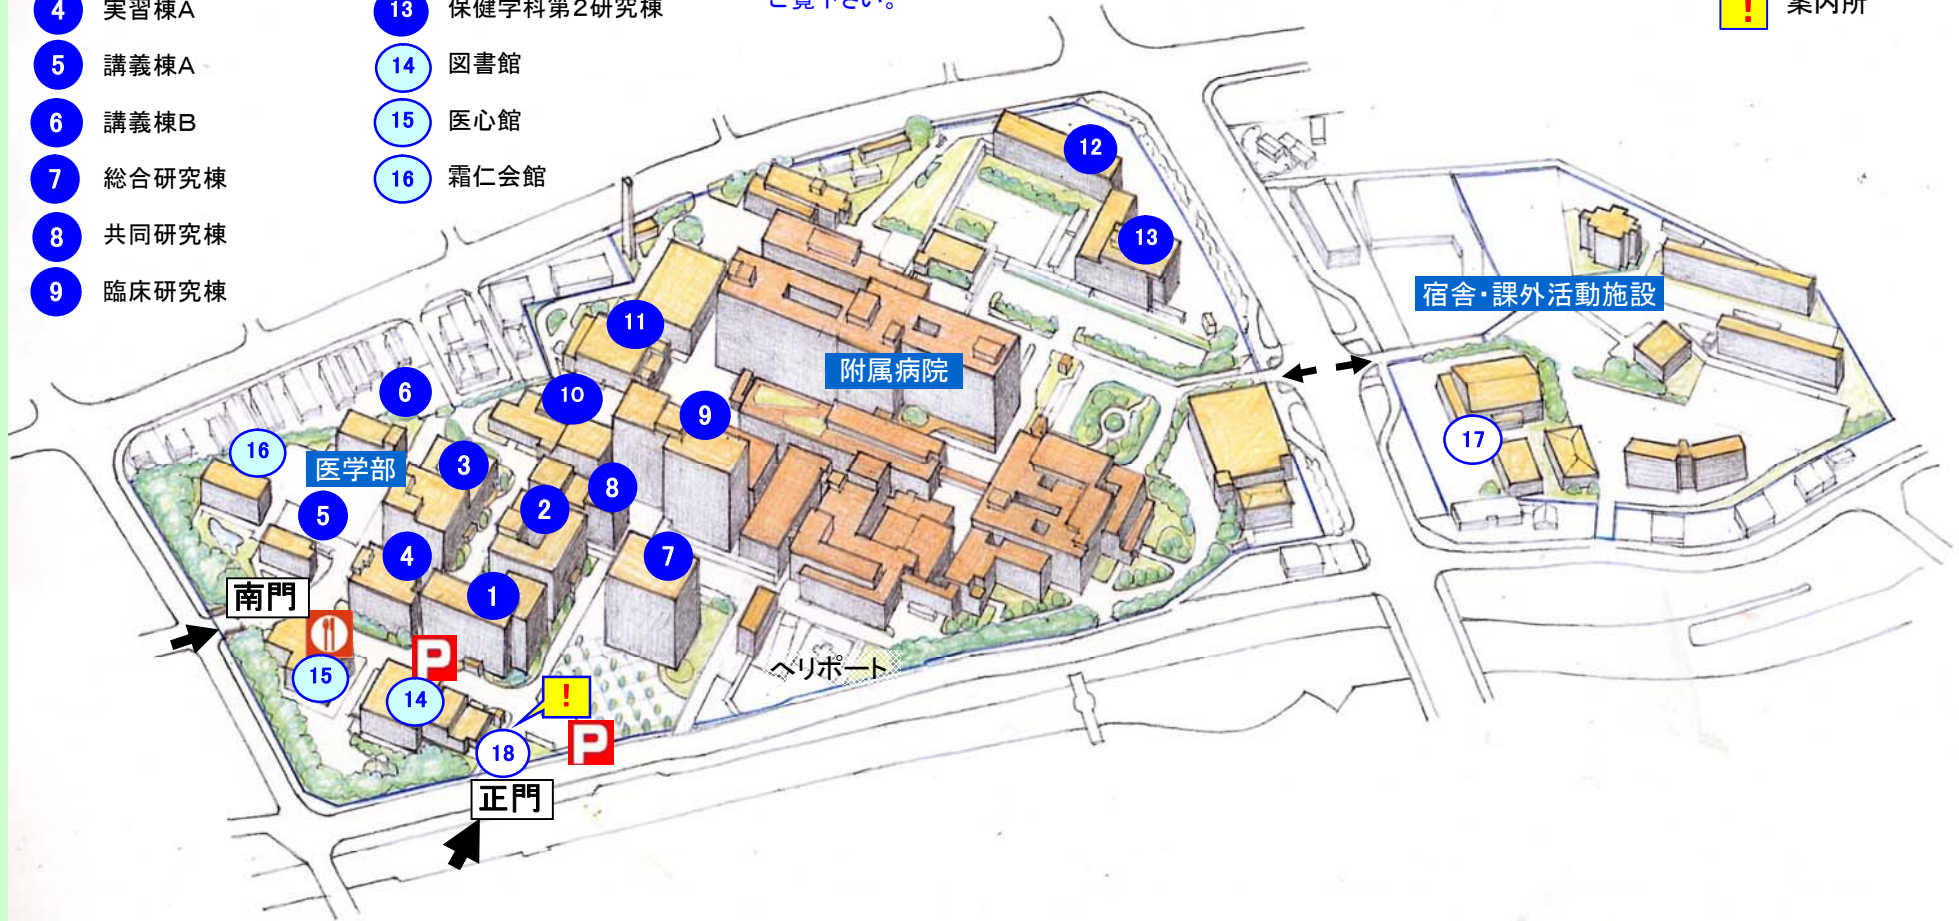

# 小串キャンパスまっぷ

- 1 本館
- 2 基礎研究棟
- 3 臨床実験施設
- 4 実習棟A
- 5 講義棟A
- 6 講義棟B
- 7 総合研究棟
- 8 共同研究棟
- 9 臨床研究棟
- 10 実習棟B
- 11 講義棟C
- 12 保健学科研究棟
- 13 保健学科第2研究棟
- 14 図書館
- 15 医心館
- 16 霜仁会館
- 17 体育館・学生部室他
- 18 警備員詰所

☆ その他の棟名称はウラ面を  
ご覧下さい。

-  駐車場(一般)
-  学生食堂
-  案内所

国立大学法人  
山口大学

# 小串キャンパスまっぷ

- ① 本館
- ② 基礎研究棟
- ③ 臨床実験施設
- ④ 実習棟A
- ⑤ 講義棟A
- ⑥ 講義棟B
- ⑦ 総合研究棟
- ⑧ 共同研究棟
- ⑨ 臨床研究棟
- ⑩ 実習棟B
- ⑪ 講義棟C
- ⑫ 保健学科研究棟
- ⑬ 保健学科第2研究棟
- ⑭ 図書館
- ⑮ 医心館
- ⑯ 霜仁会館
- ⑰ 体育館・学生部室他
- ⑱ 警備員詰所

**WC**  
※土日・祝日に  
使用可能なトイレ

- ⑰ 第1病棟
- ⑱ 第2中央診療棟
- ⑲ 第2病棟
- ⑳ 高エネルギー棟
- ㉑ 外来診療棟
- ㉒ 職員宿舎
- ㉓ 中央診療棟
- ㉔ 車庫
- ㉕ 地域医療教育研修センター