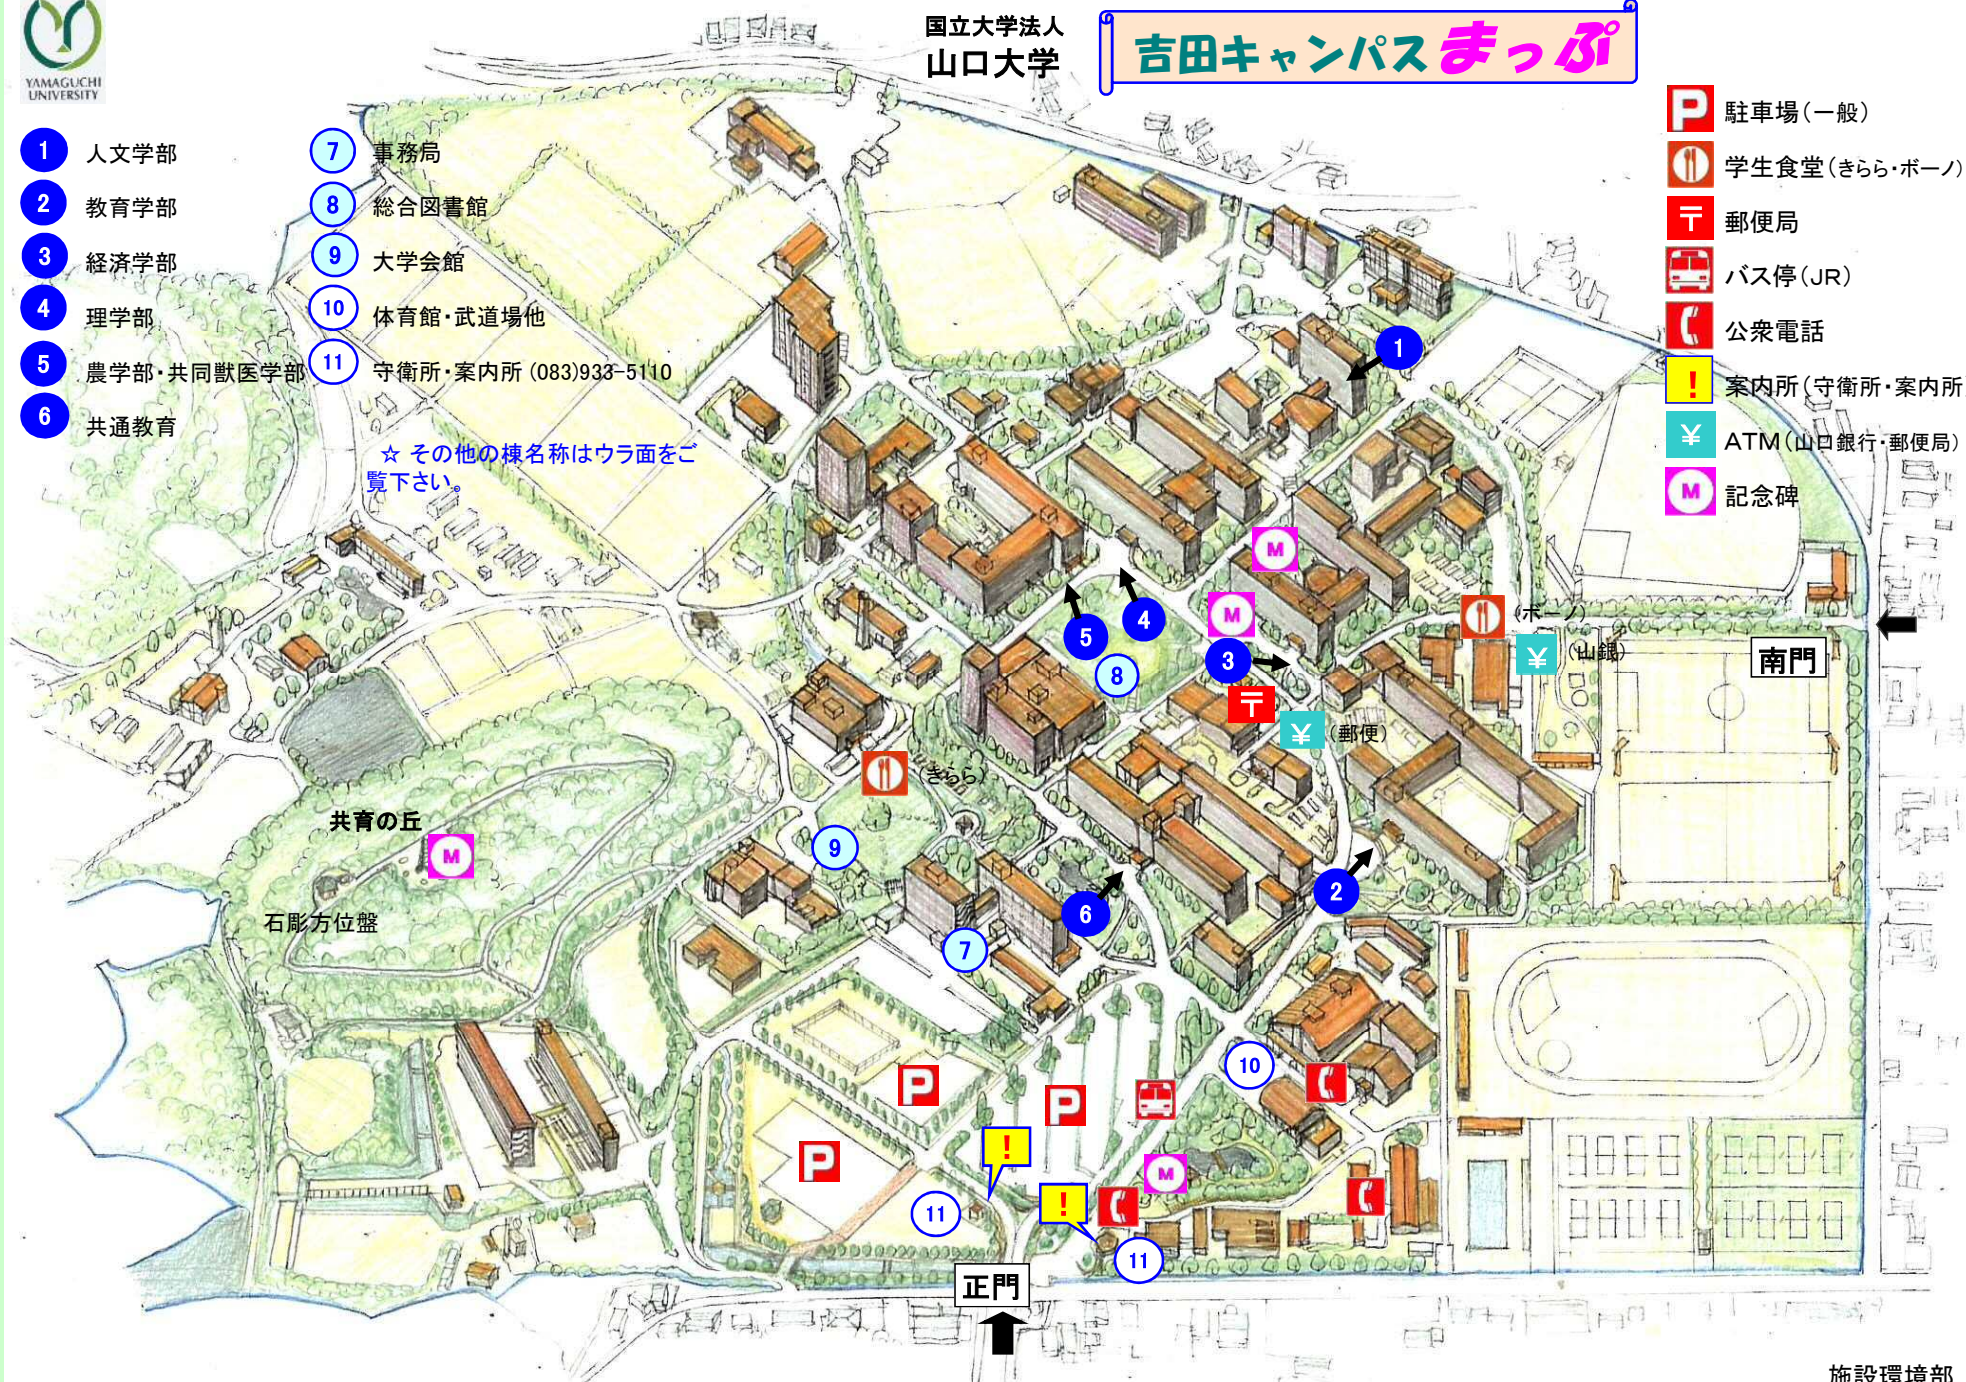

YAMAGUCHI UNIVERSITY

国立大学法人  
山口大学

# 吉田キャンパスまっぷ

- 1 人文学部
- 2 教育学部
- 3 経済学部
- 4 理学部
- 5 農学部・共同獣医学部
- 6 共通教育
- 7 事務局
- 8 総合図書館
- 9 大学会館
- 10 体育館・武道場他
- 11 守衛所・案内所 (083)933-5110

☆ その他の棟名称はウラ面を  
ご覧下さい。

- 駐車場(一般)
- 学生食堂(きらら・ポーノ)
- 郵便局
- バス停(JR)
- 公衆電話
- 案内所(守衛所・案内所)
- ATM(山口銀行・郵便局)
- 記念碑

YAMAGUCHI UNIVERSITY

国立大学法人

# 吉田キャンパスまっぷ

建物内はすべて禁煙です。  
喫煙は屋外の指定場所をお願いします。

WC 身WC

※土日・祝日に使用可能なトイレ

- ① 人文学部
- ② 教育学部
- ③ 経済学部
- ④ 理学部
- ⑤ 農学部・共同獣医学部
- ⑥ 共通教育

- ⑦ 事務局
- ⑧ 総合図書館
- ⑨ 大学会館
- ⑩ 体育館・武道場他
- ⑪ 守衛所・案内所(083)933-5110
- ⑫ 国際交流会館

- ⑬ 商品資料館
- ⑭ 吉田寮1号棟(男子)
- ⑮ 榎野寮(女子)
- ⑯ 動物医療センター
- ⑰ 農場本館
- ⑱ 第1学生食堂(ポーノ)
- ⑲ 第2学生食堂(きらら)
- ⑳ 合宿研修棟