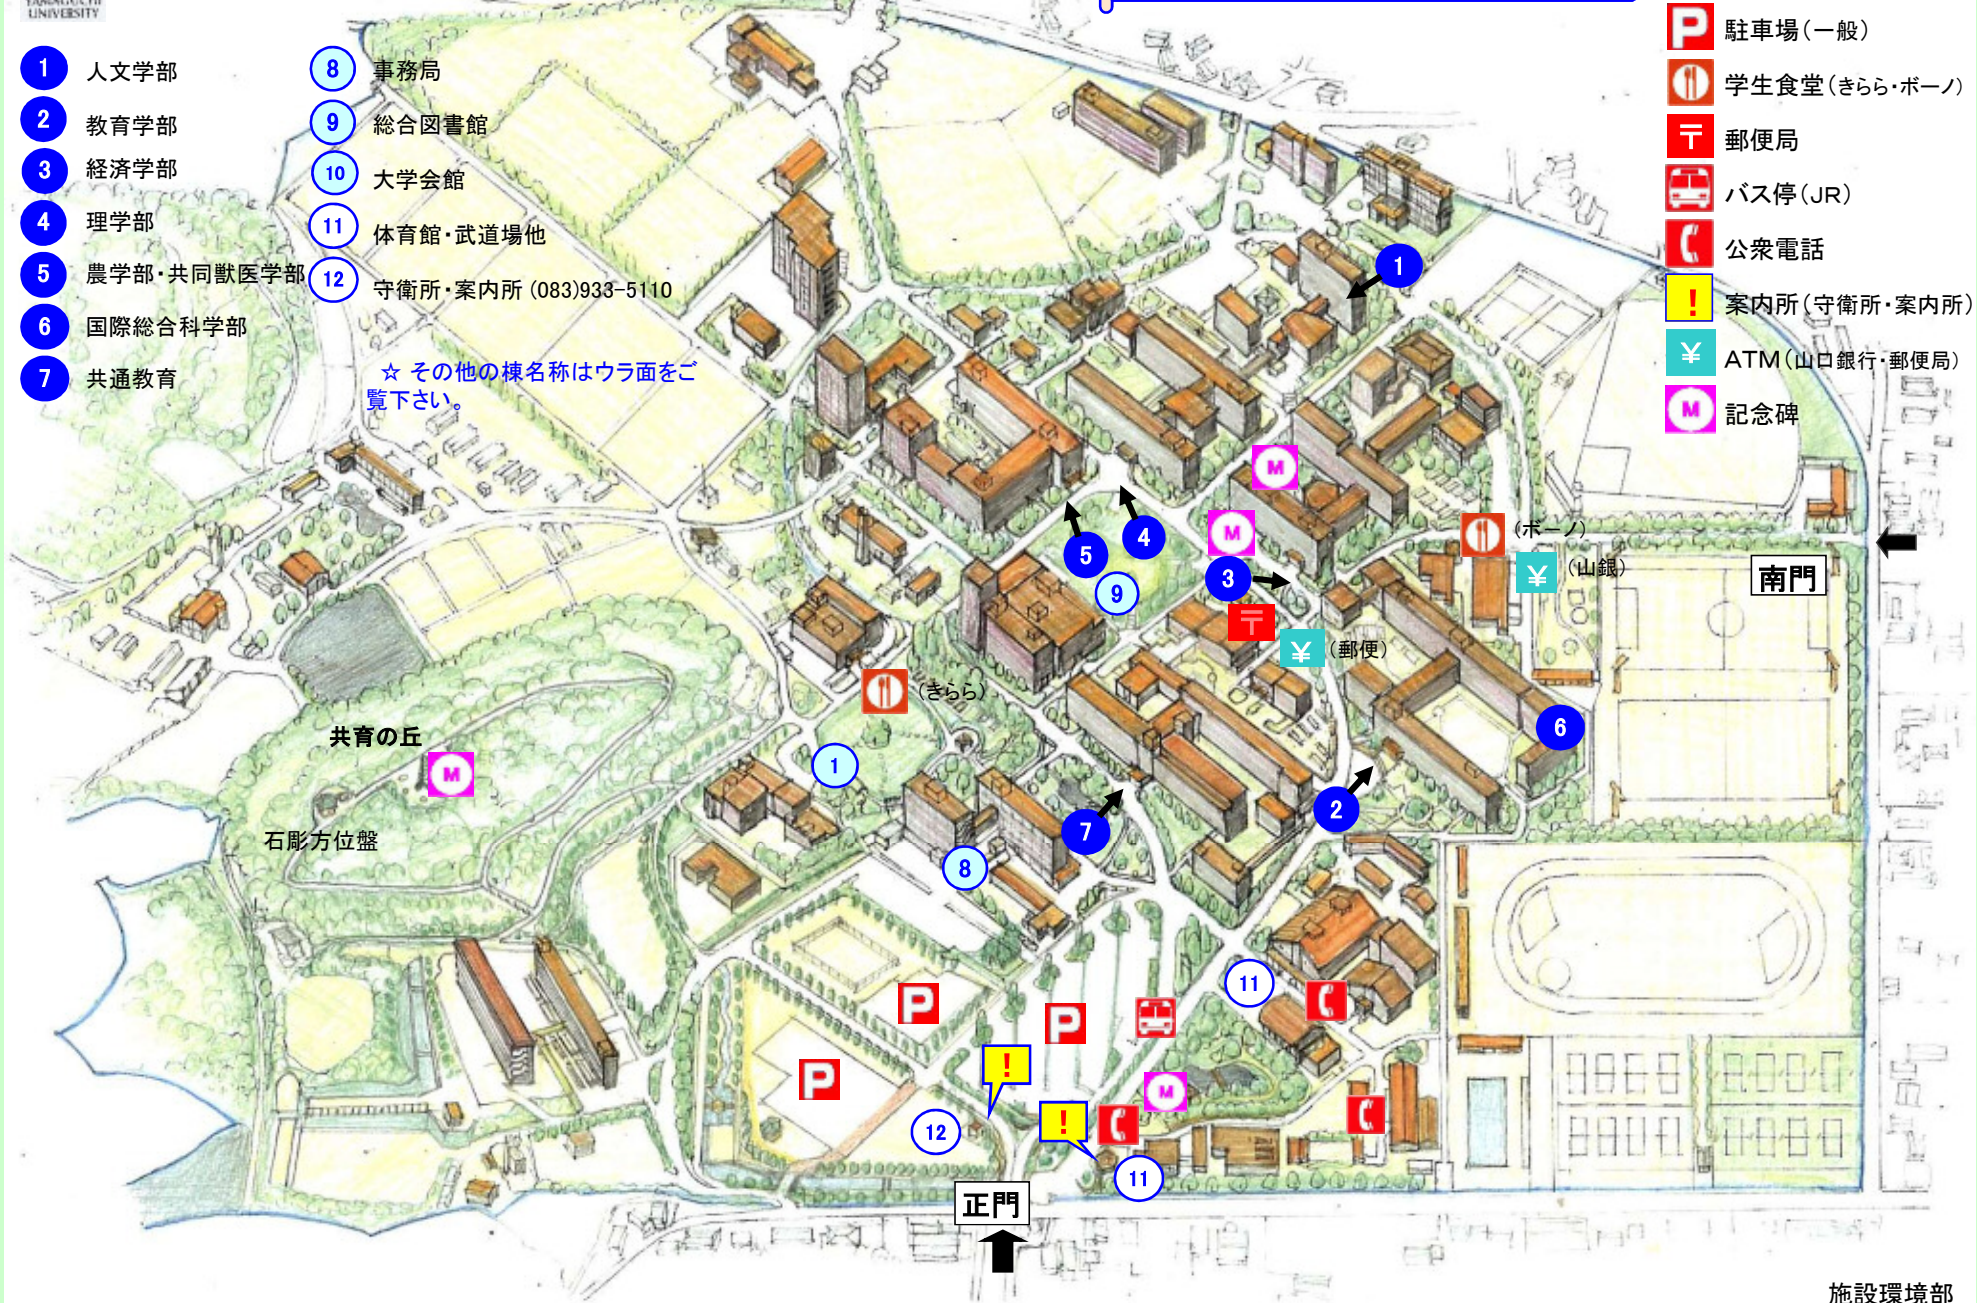

YAMAGUCHI UNIVERSITY

国立大学法人
山口大学

吉田キャンパスまっぷ

- 1 人文学部
- 2 教育学部
- 3 経済学部
- 4 理学部
- 5 農学部・共同獣医学部
- 6 国際総合科学部
- 7 共通教育
- 8 事務局
- 9 総合図書館
- 10 大学会館
- 11 体育館・武道場他
- 12 守衛所・案内所 (083)933-5110

☆ その他の棟名称はウラ面を
覧下さい。

- 駐車場(一般)
- 学生食堂(きらら・ポーノ)
- 郵便局
- バス停(JR)
- 公衆電話
- 案内所(守衛所・案内所)
- ATM(山口銀行・郵便局)
- 記念碑

国立大学法人

吉田キャンパスまっぷ

建物内はすべて禁煙です。
喫煙は屋外の指定場所をお願いします。

WC 身WC
※土日・祝日に使用可能なトイレ

- ① 人文学部
- ② 教育学部
- ③ 経済学部
- ④ 理学部
- ⑤ 農学部・共同獣医学部
- ⑥ 国際総合科学部
- ⑦ 共通教育

- ⑧ 事務局
- ⑨ 総合図書館
- ⑩ 大学会館
- ⑪ 体育館・武道場他
- ⑫ 守衛所・案内所(083)933-5110
- ⑬ 国際交流会館

- ⑭ 商品資料館
- ⑮ 吉田寮1号棟(男子)
- ⑯ 榎野寮(女子)
- ⑰ 動物医療センター
- ⑱ 農場本館
- ⑲ 第1学生食堂(ポーノ)
- ⑳ 第2学生食堂(きらら)
- ㉑ 合宿研修棟

- ㉒ 総合研究棟
- ㉓ システム生物学・RI分析施設
- ㉔ 機器分析センター
- ㉕ 実験動物施設
- ㉖ 東亜経済研究所
- ㉗ 国際交流会館
- ㉘ 就職支援施設
- ㉙ 東アジア研究科・経済学研究科棟
- ㉚ 男子寮2号棟(男子)
- ㉛ 特高受変電設備棟