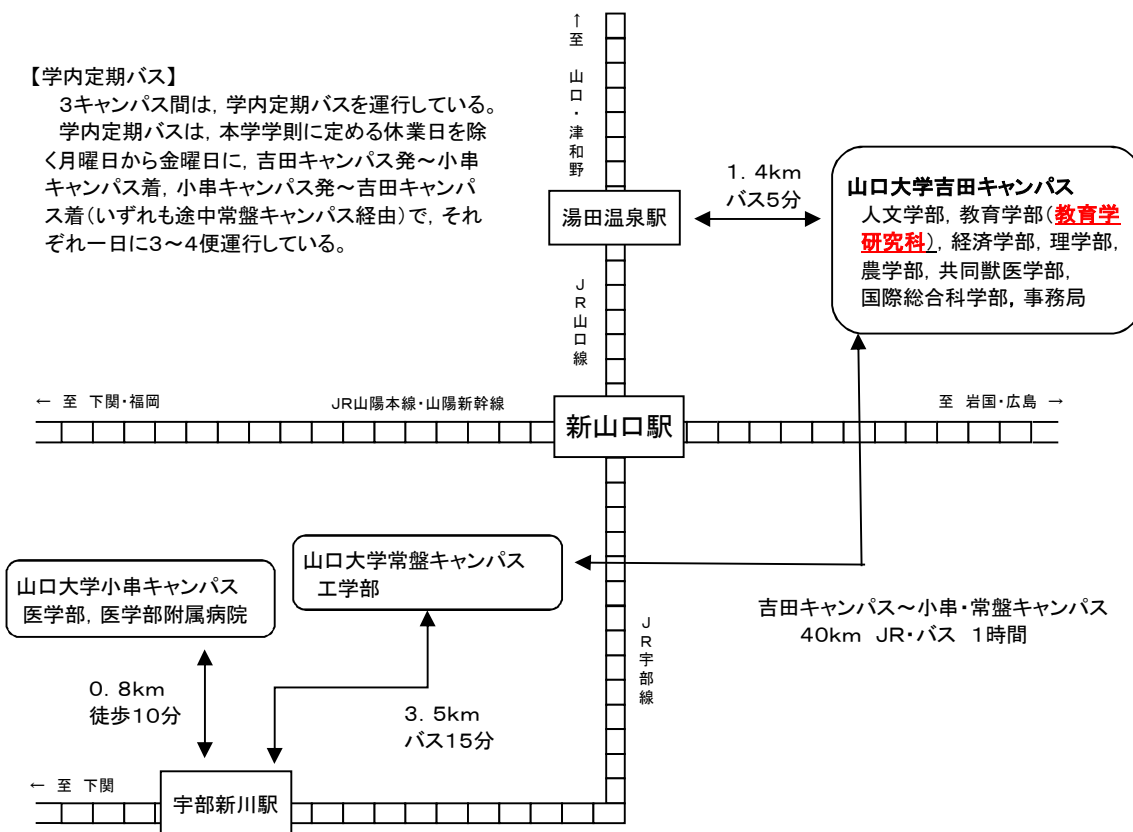

山口県内における位置関係の図面

最寄り駅からの距離や交通機関がわかる図面

【学内定期バス】

3キャンパス間は、学内定期バスを運行している。
学内定期バスは、本学学則に定める休業日を除く月曜日から金曜日に、吉田キャンパス発～小串キャンパス着、小串キャンパス発～吉田キャンパス着(いずれも途中常盤キャンパス経由)で、それぞれ一日に3～4便運行している。

教職大学院で使用する施設の配置図

校地面積 315,582㎡
校舎面積 107,515㎡

吉田町地 ① S = 1 / 3, 500

(第1種低層住居専用地域)

...教職大学院で使用する施設