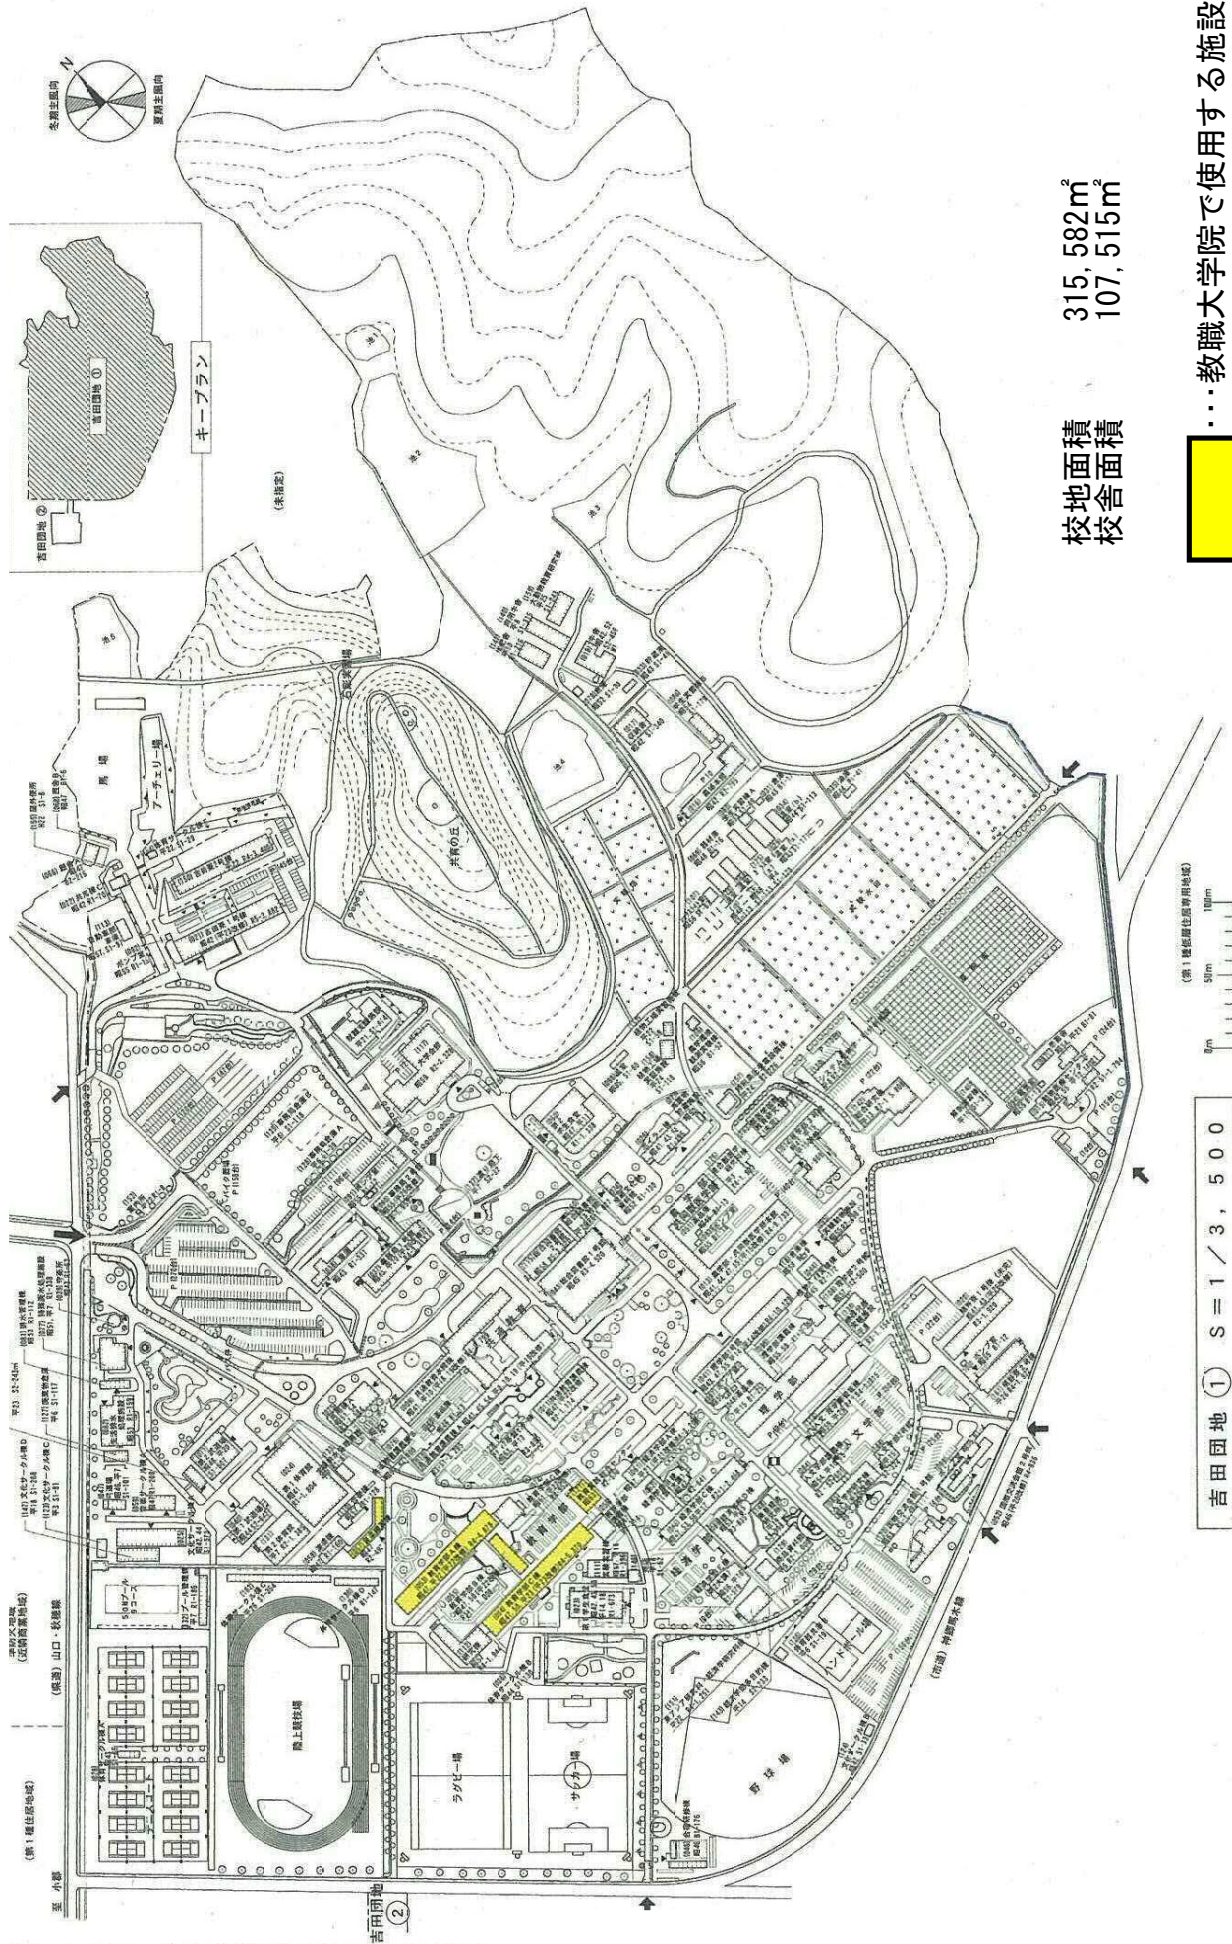

山口県内における位置関係の図面

最寄り駅からの距離や交通機関がわかる図面

【学内定期バス】

3キャンパス間は、学内定期バスを運行している。
学内定期バスは、本学学則に定める休業日を除く月曜日から金曜日に、吉田キャンパス発～小串キャンパス着、小串キャンパス発～吉田キャンパス着(いずれも途中常盤キャンパス経由)で、それぞれ一日に3～4便運行している。

教職大学院で使用する施設の配置図

校地面積 315,582㎡
校舎面積 107,515㎡

吉田町地 ① S = 1 / 3, 500

(第1種低層住居専用地域)

...教職大学院で使用する施設