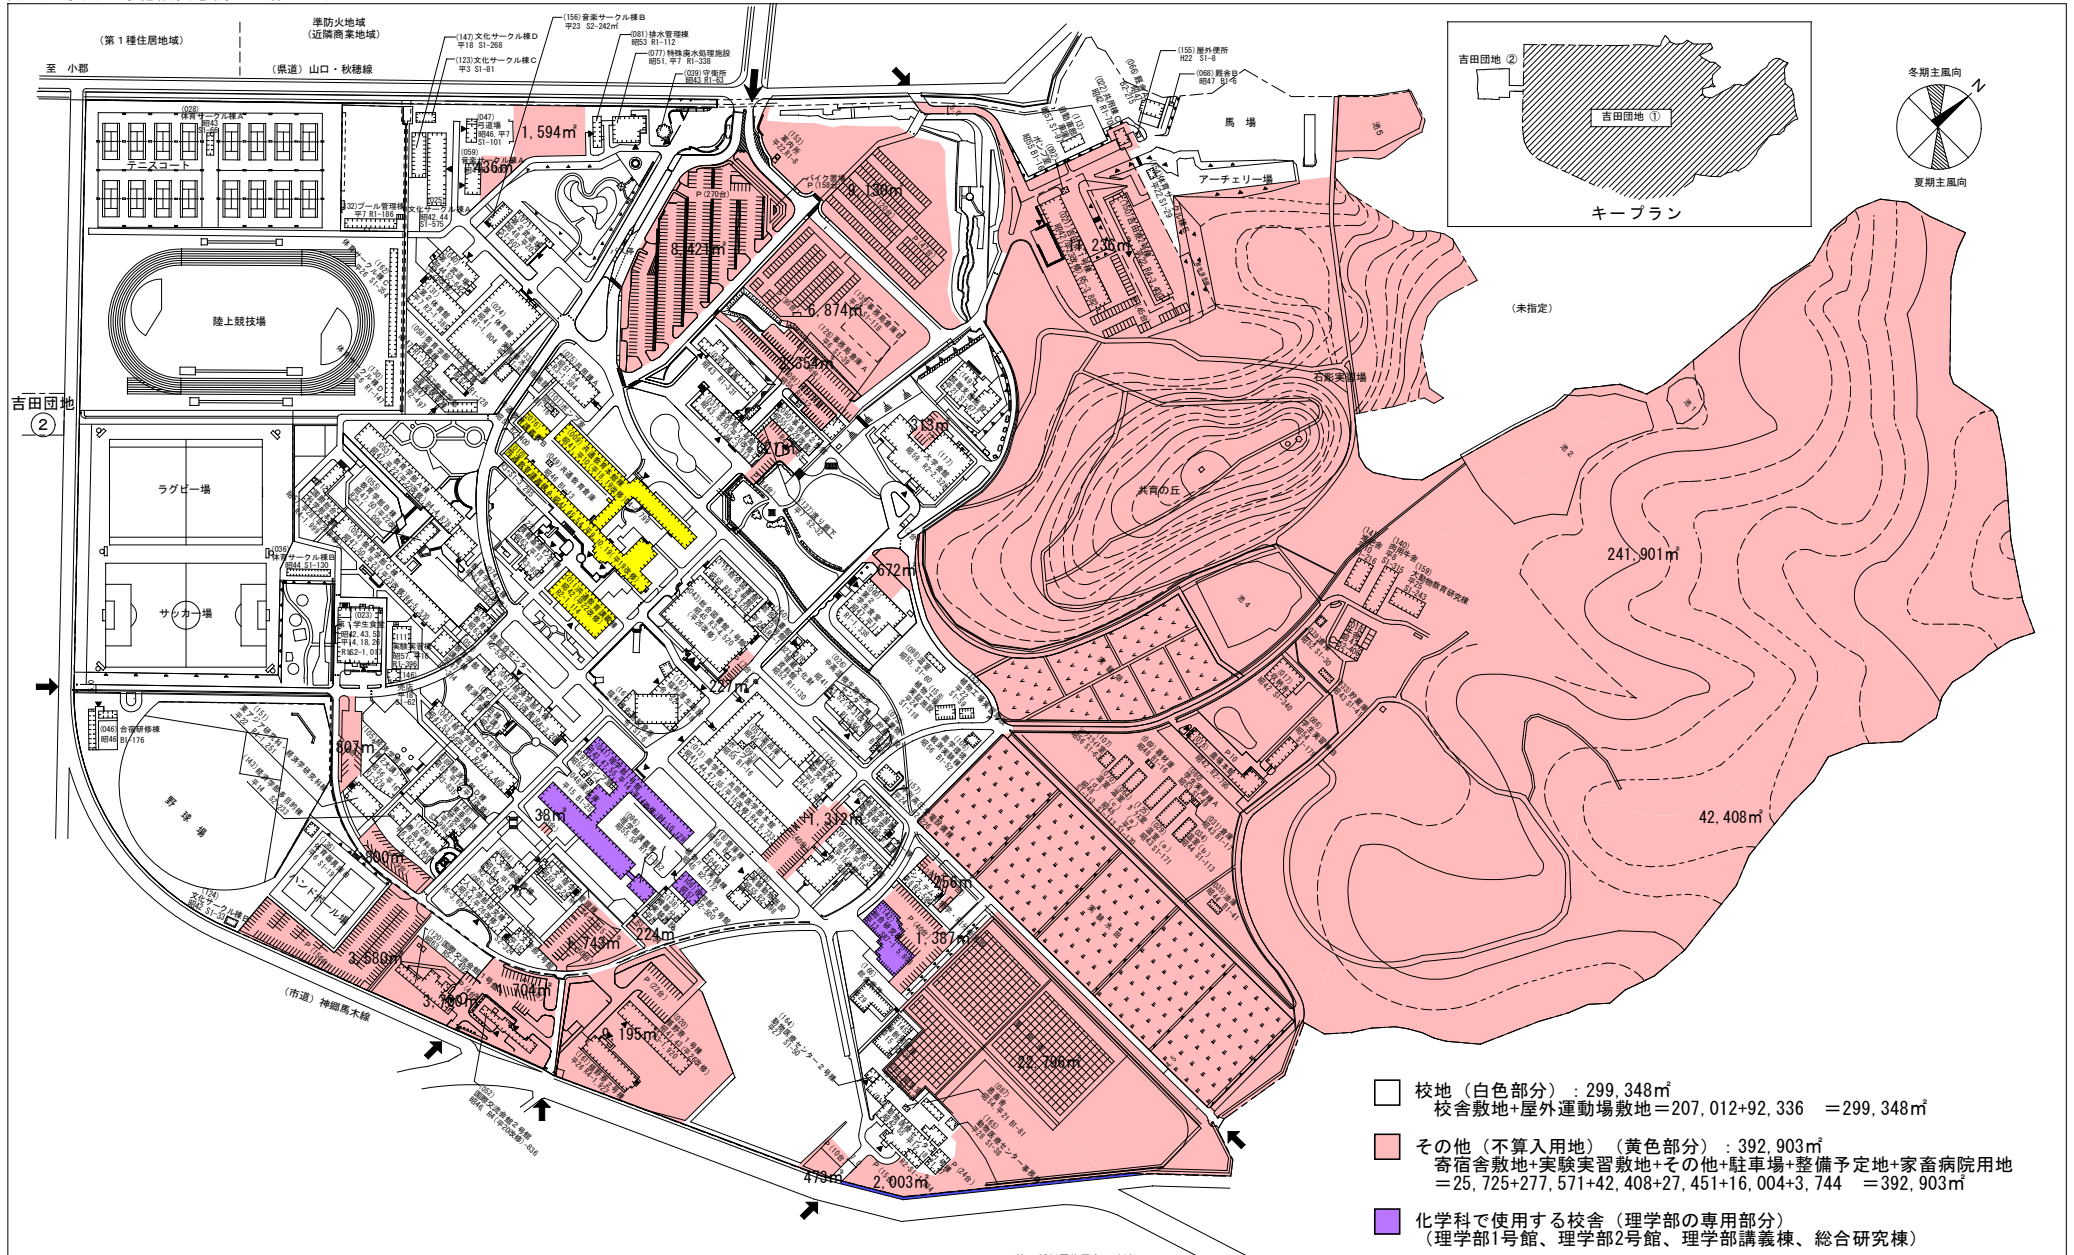

## (1) 山口県内における位置関係の図面

## (2) 最寄り駅からの距離や交通機関がわかる図面

- 校地（白色部分）：299,348㎡  
校舎敷地+屋外運動場敷地=207,012+92,336 =299,348㎡
- その他（不算入用地）（黄色部分）：392,903㎡  
寄宿舎敷地+実験実習敷地+その他+駐車場+整備予定地+家畜病院用地  
=25,725+277,571+42,408+27,451+16,004+3,744 =392,903㎡
- 化学科で使用する校舎（理学部の専用部分）  
（理学部1号館、理学部2号館、理学部講義棟、総合研究棟）
- 共通教育で使用する校舎（他学部等との共用部分）  
（共通教育講義棟、共通教育講義棟A・B、共通教育本館棟）

吉田団地 ① S = 1 / 3, 500

数地面積	建築面積	建築延面積	建ぺい率	容積率	全学生数	学 部 等 名	団地番号	団地名	所 在 地	学校番号	学 校 名	作成年度
712,896㎡ (692,251㎡)	54,968㎡ (52,189㎡)	136,208㎡ (132,669㎡)	8.0% (8.0%)	19.0% (19.0%)	5,195人	人文学部、教育学部、経済学部、理学部 農学部、共同獣医学部、国際総合科学部 共通教育、動物医療センター	017	吉田	山口市吉田1677-1 〈山口市吉田3003〉	0340	国立大学法人 山口大学	R2年

上段は団地全体  
( )は①地区