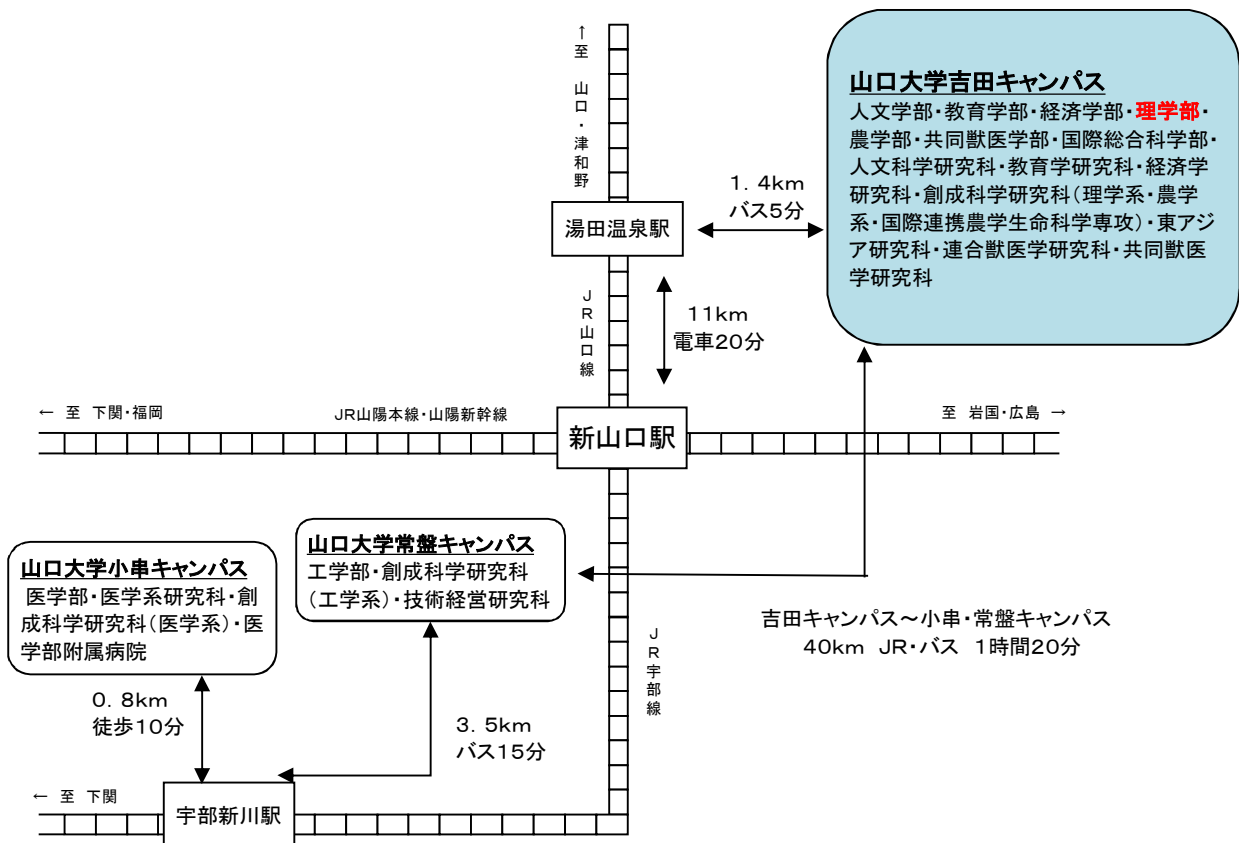

## (1) 山口県内における位置関係の図面

## (2) 最寄り駅からの距離や交通機関がわかる図面

- 校地（白色部分）：299,348㎡  
校舎敷地+屋外運動場敷地=207,012+92,336 =299,348㎡
- その他（不算入用地）（黄色部分）：392,903㎡  
寄宿舎敷地+実験実習敷地+その他+駐車場+整備予定地+家畜病院用地  
=25,725+277,571+42,408+27,451+16,004+3,744 =392,903㎡
- 化学科で使用する校舎（理学部の専用部分）  
（理学部1号館、理学部2号館、理学部講義棟、総合研究棟）
- 共通教育で使用する校舎（他学部等との共用部分）  
（共通教育講義棟、共通教育講義棟A・B、共通教育本館棟）

上段は団地全体  
( )は①地区