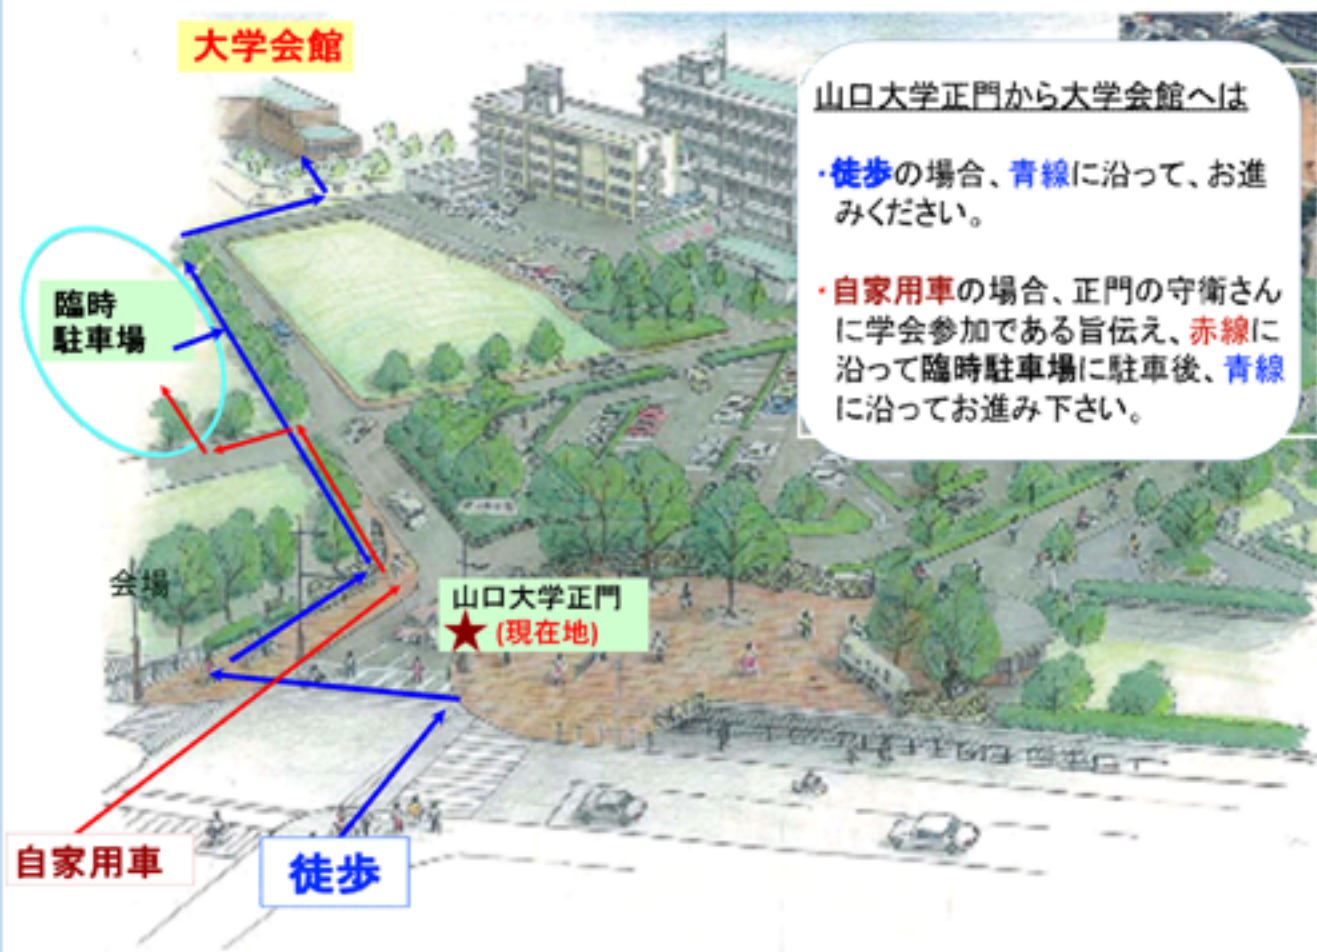

山口大学正門から大学会館へのアクセス

大学会館

会場(大学会館)は
正門に向かって左手奥の茶色の建物