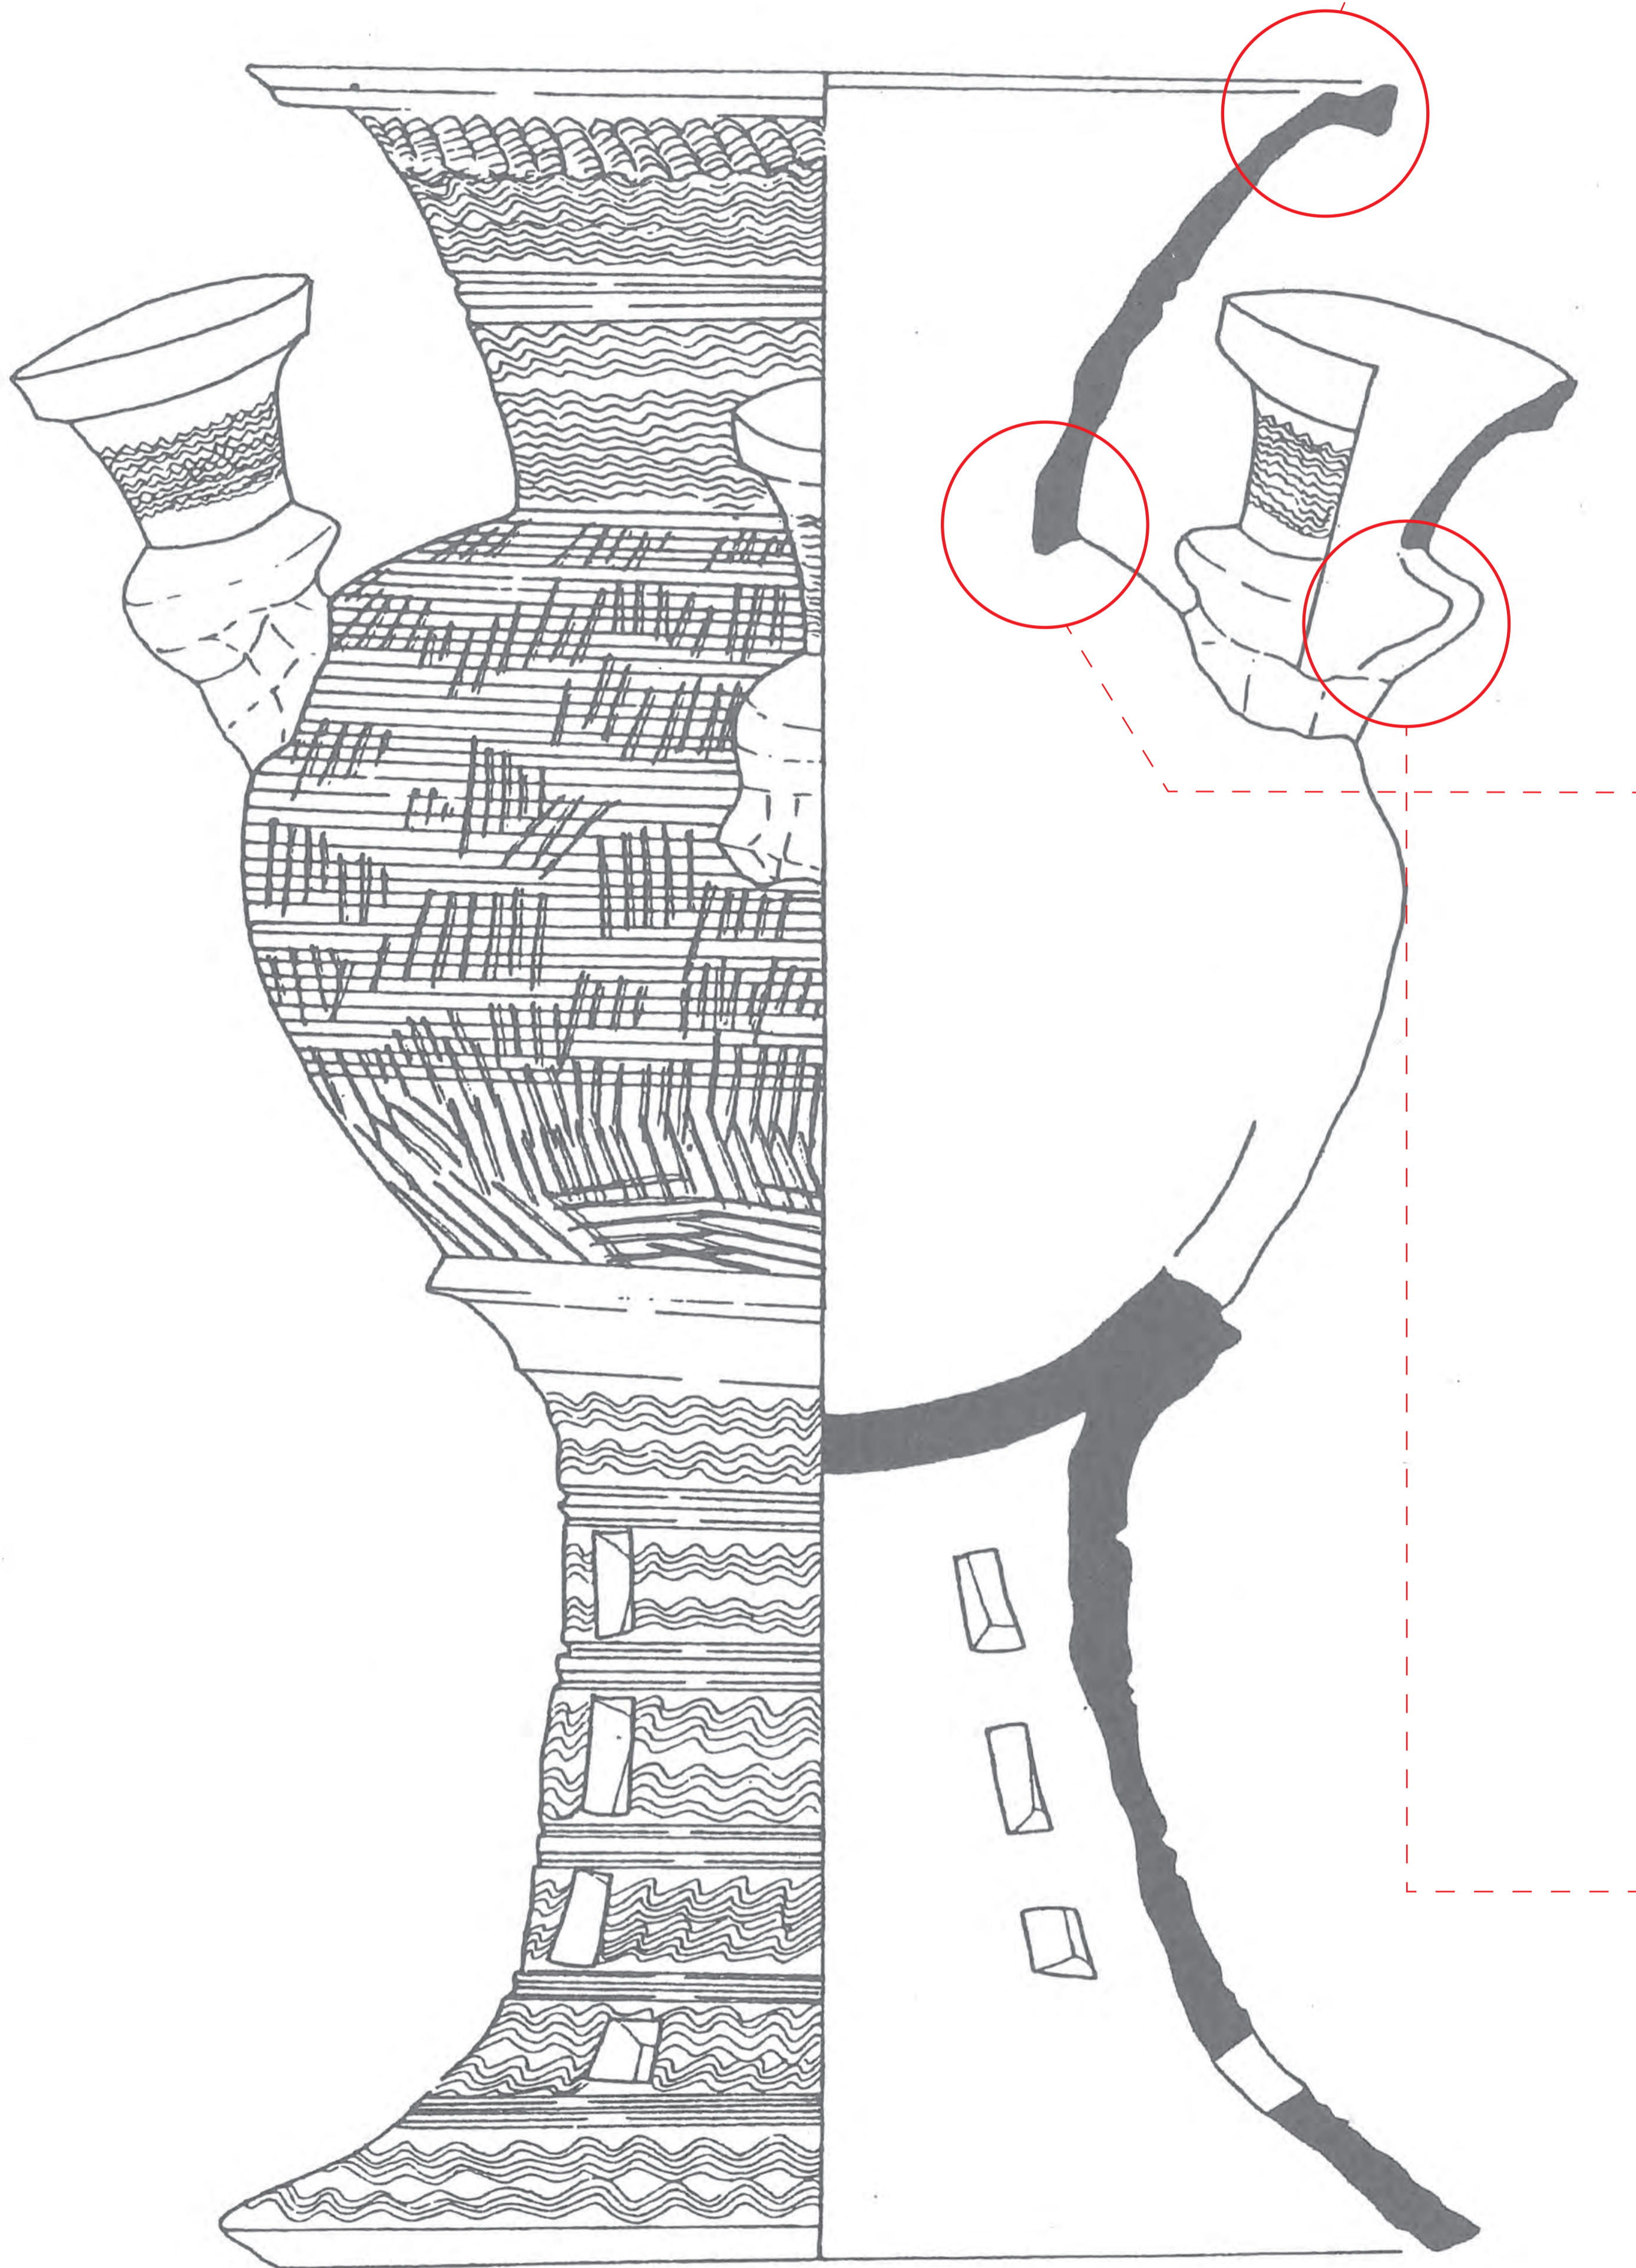

須恵器 子持壺

福岡県春日市日拝塚古墳出土品

①

②

③