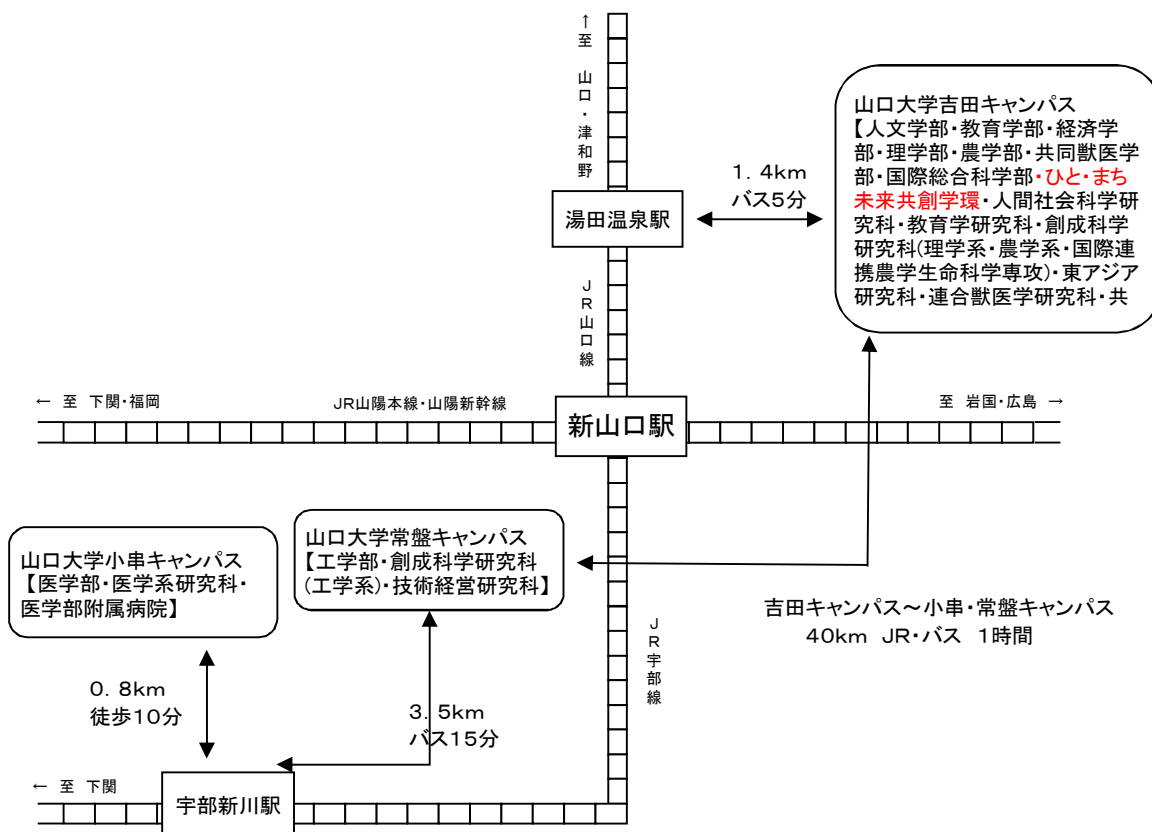

## 山口県内における位置関係の図面

## 最寄り駅からの距離や交通機関がわかる図面

配置図

吉田団地 ① S = 1 / 3, 5 0 0

上段は団地全体  
( ) は①地区

敷地面積	建築面積	建築延面積	建ぺい率	容積率	全学生数	学 部 等 名	団地番号	団地名	所 在 地	学校番号	学 校 名	作成年度
712,896㎡	55,588㎡	139,155㎡	8.0%	20.0%	5,195人	人文学部、教育学部、経済学部、理学部 農学部、共同獣医学部、国際総合科学部 共通教育、動物医療センター	017	吉 田	山口市吉田1677-1 〈山口市吉田3003〉	0340	国立大学法人 山口大学	R5年
(692,251㎡)	(52,809㎡)	(135,616㎡)	(8.0%)	(20.0%)								