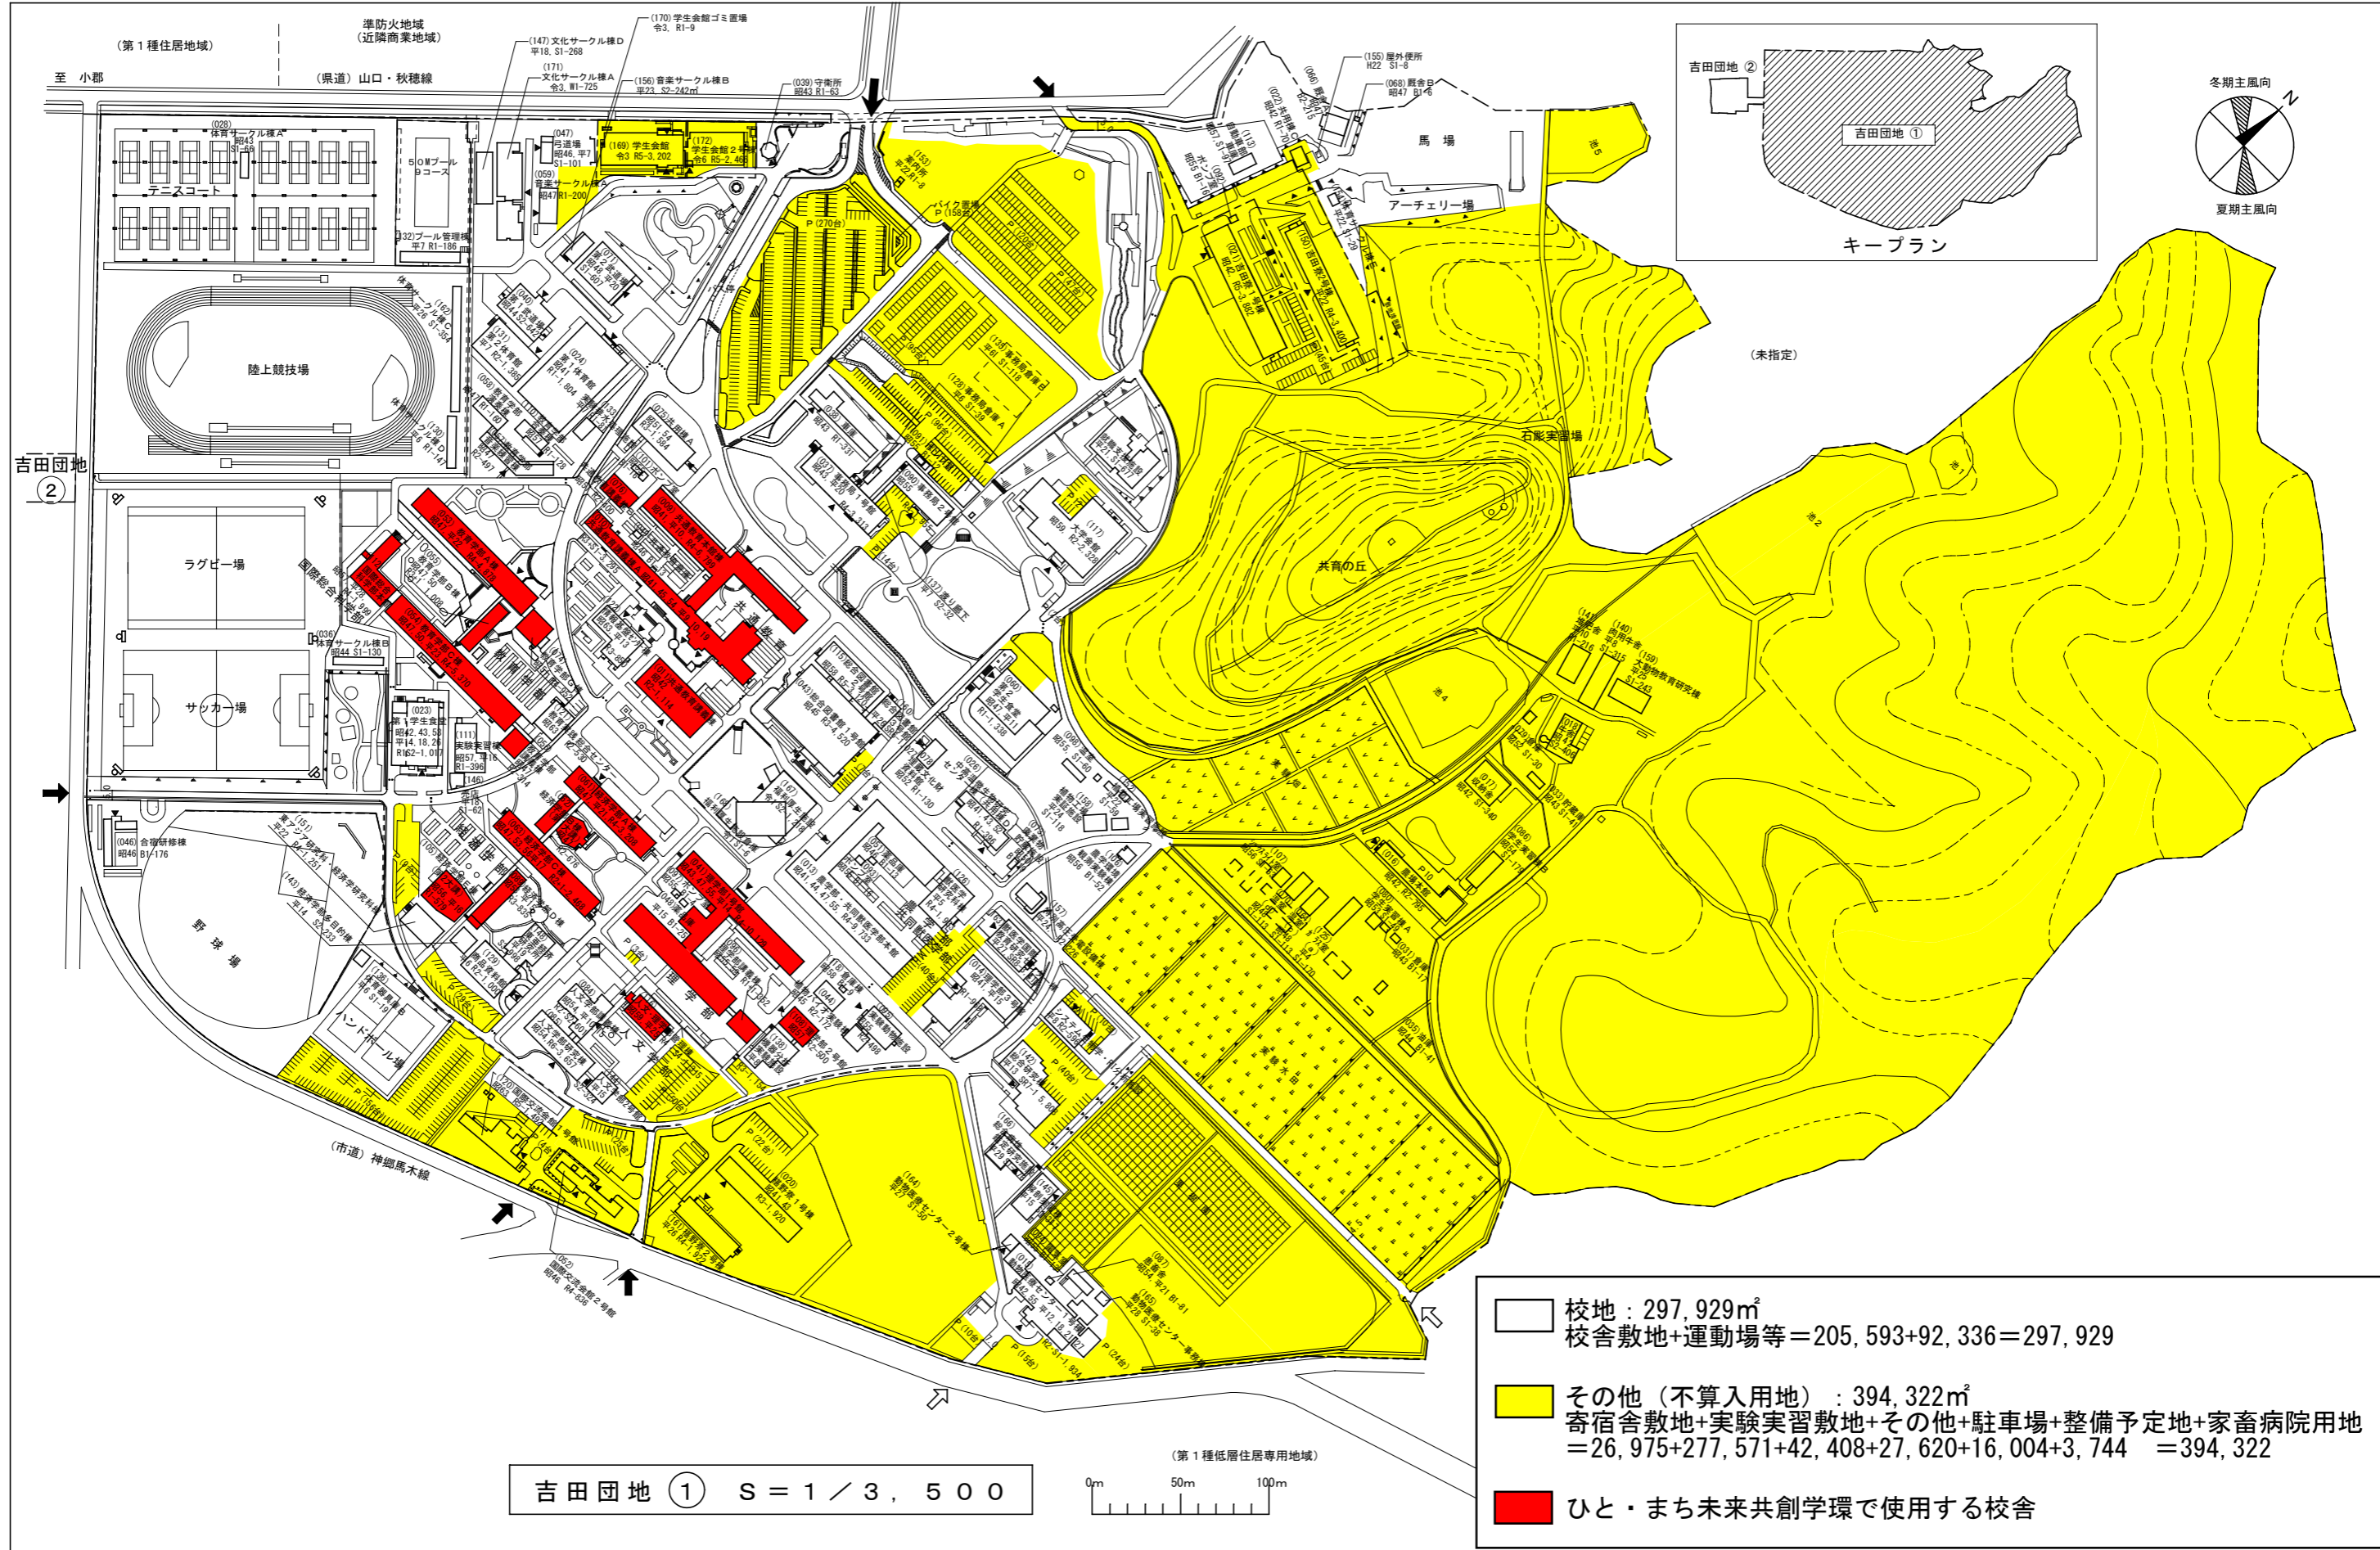

## 山口県内における位置関係の図面

## 最寄り駅からの距離や交通機関がわかる図面

配置図

吉田団地 ① S = 1 / 3, 5 0 0

上段は団地全体  
( ) は①地区

敷地面積	建築面積	建築延面積	建ぺい率	容積率	全学生数	学 部 等 名	団地番号	団地名	所 在 地	学校番号	学 校 名	作成年度
712,896㎡	55,588㎡	139,155㎡	8.0%	20.0%	5,195人	人文学部、教育学部、経済学部、理学部 農学部、共同獣医学部、国際総合科学部 共通教育、動物医療センター	017	吉 田	山口市吉田1677-1 〈山口市吉田3003〉	0340	国立大学法人 山口大学	R5年
(692,251㎡)	(52,809㎡)	(135,616㎡)	(8.0%)	(20.0%)								